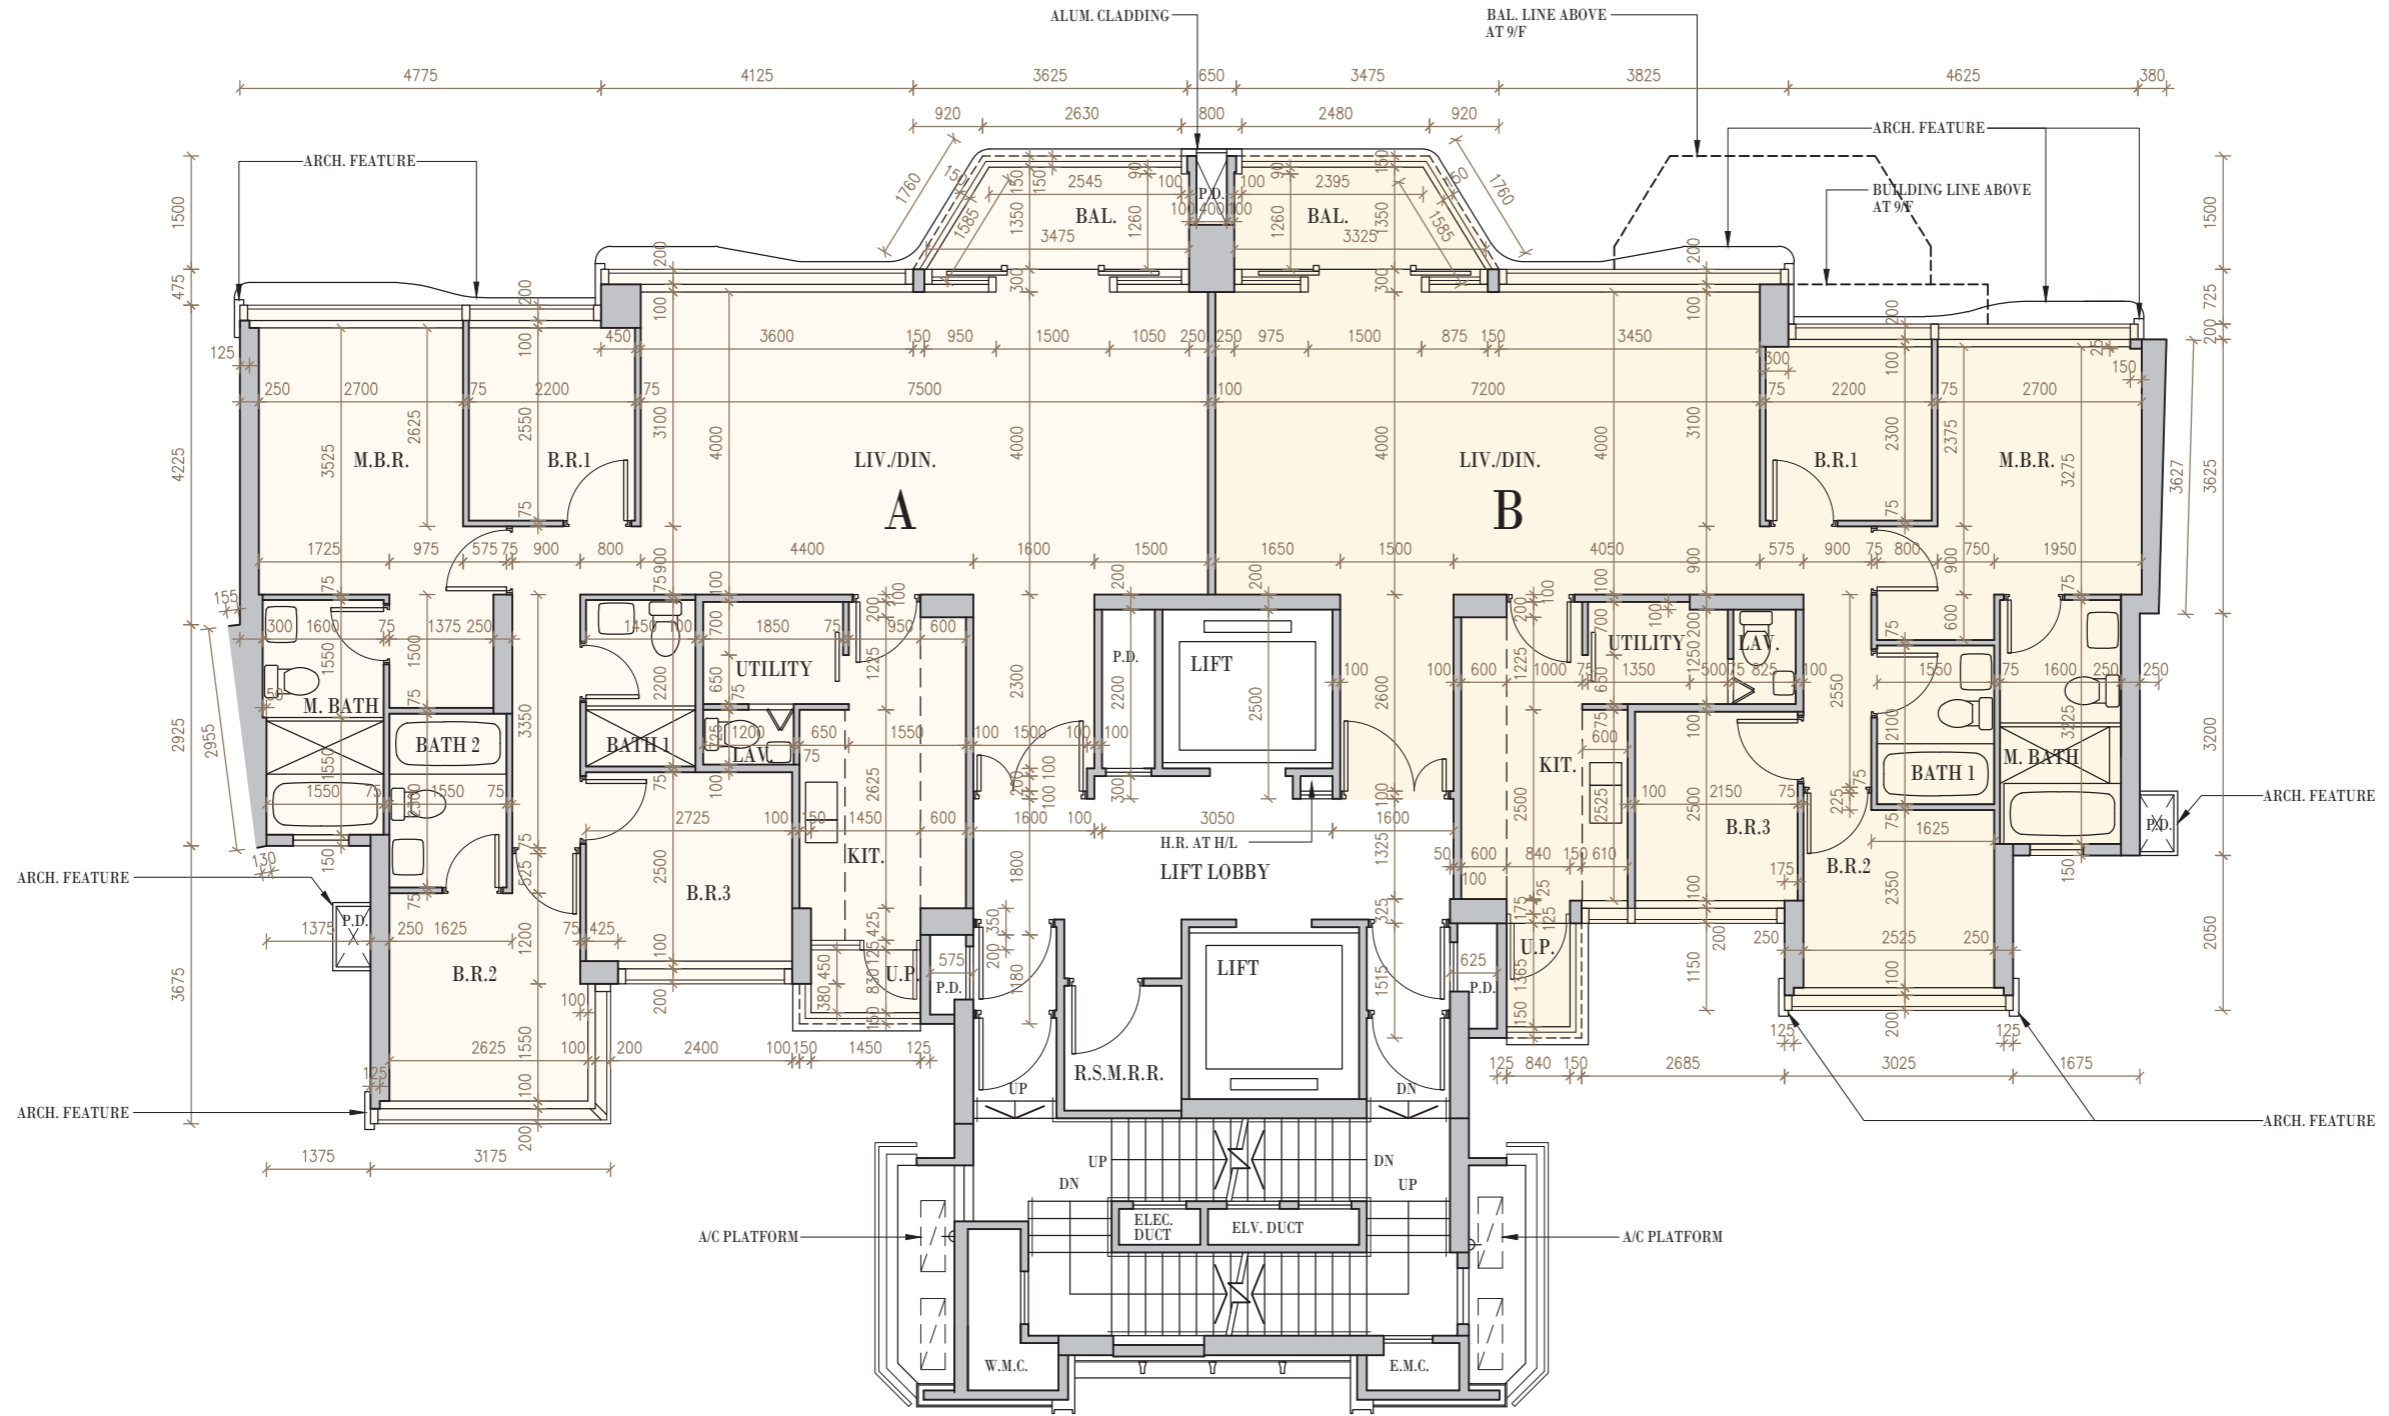

TOWER 3  
第3座

1/F Floor Plan  
1樓樓面平面圖

Scale: 0M/米  
比例: 5M/米