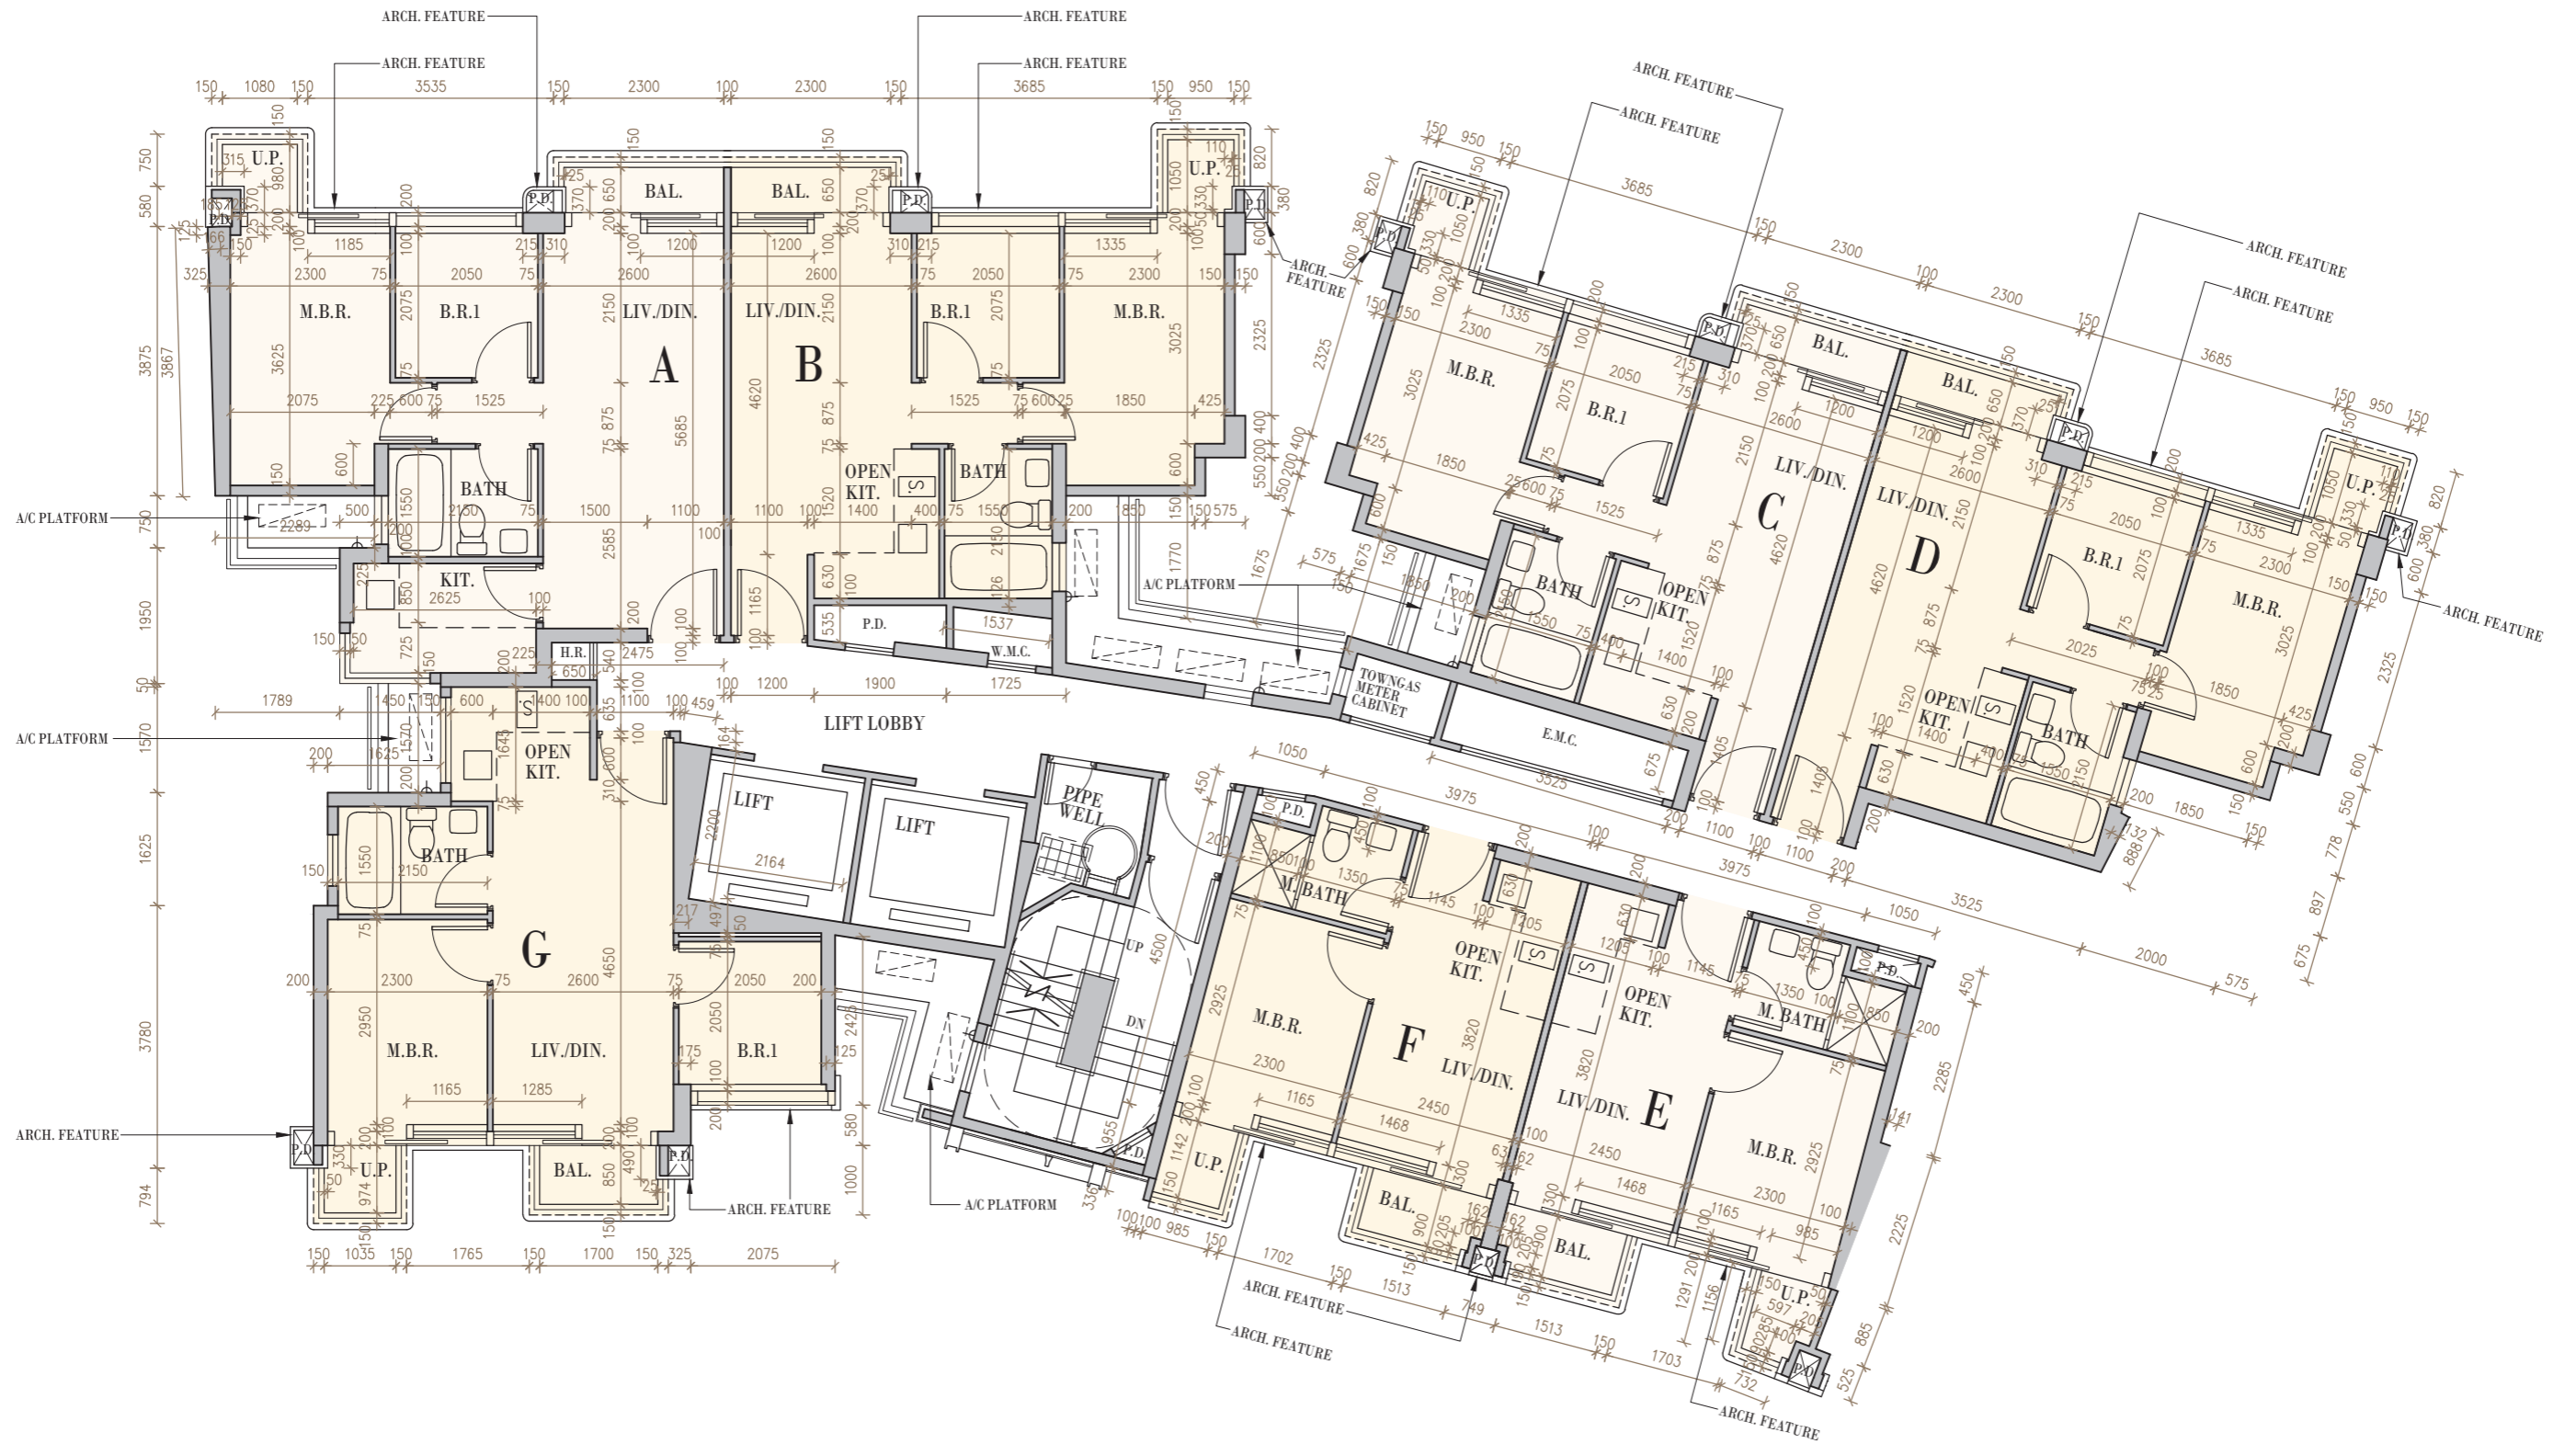

TOWER 5A 1/F Floor Plan
 第5A座 1樓樓面平面圖

Scale: 0M/米
 比例: 5M/米