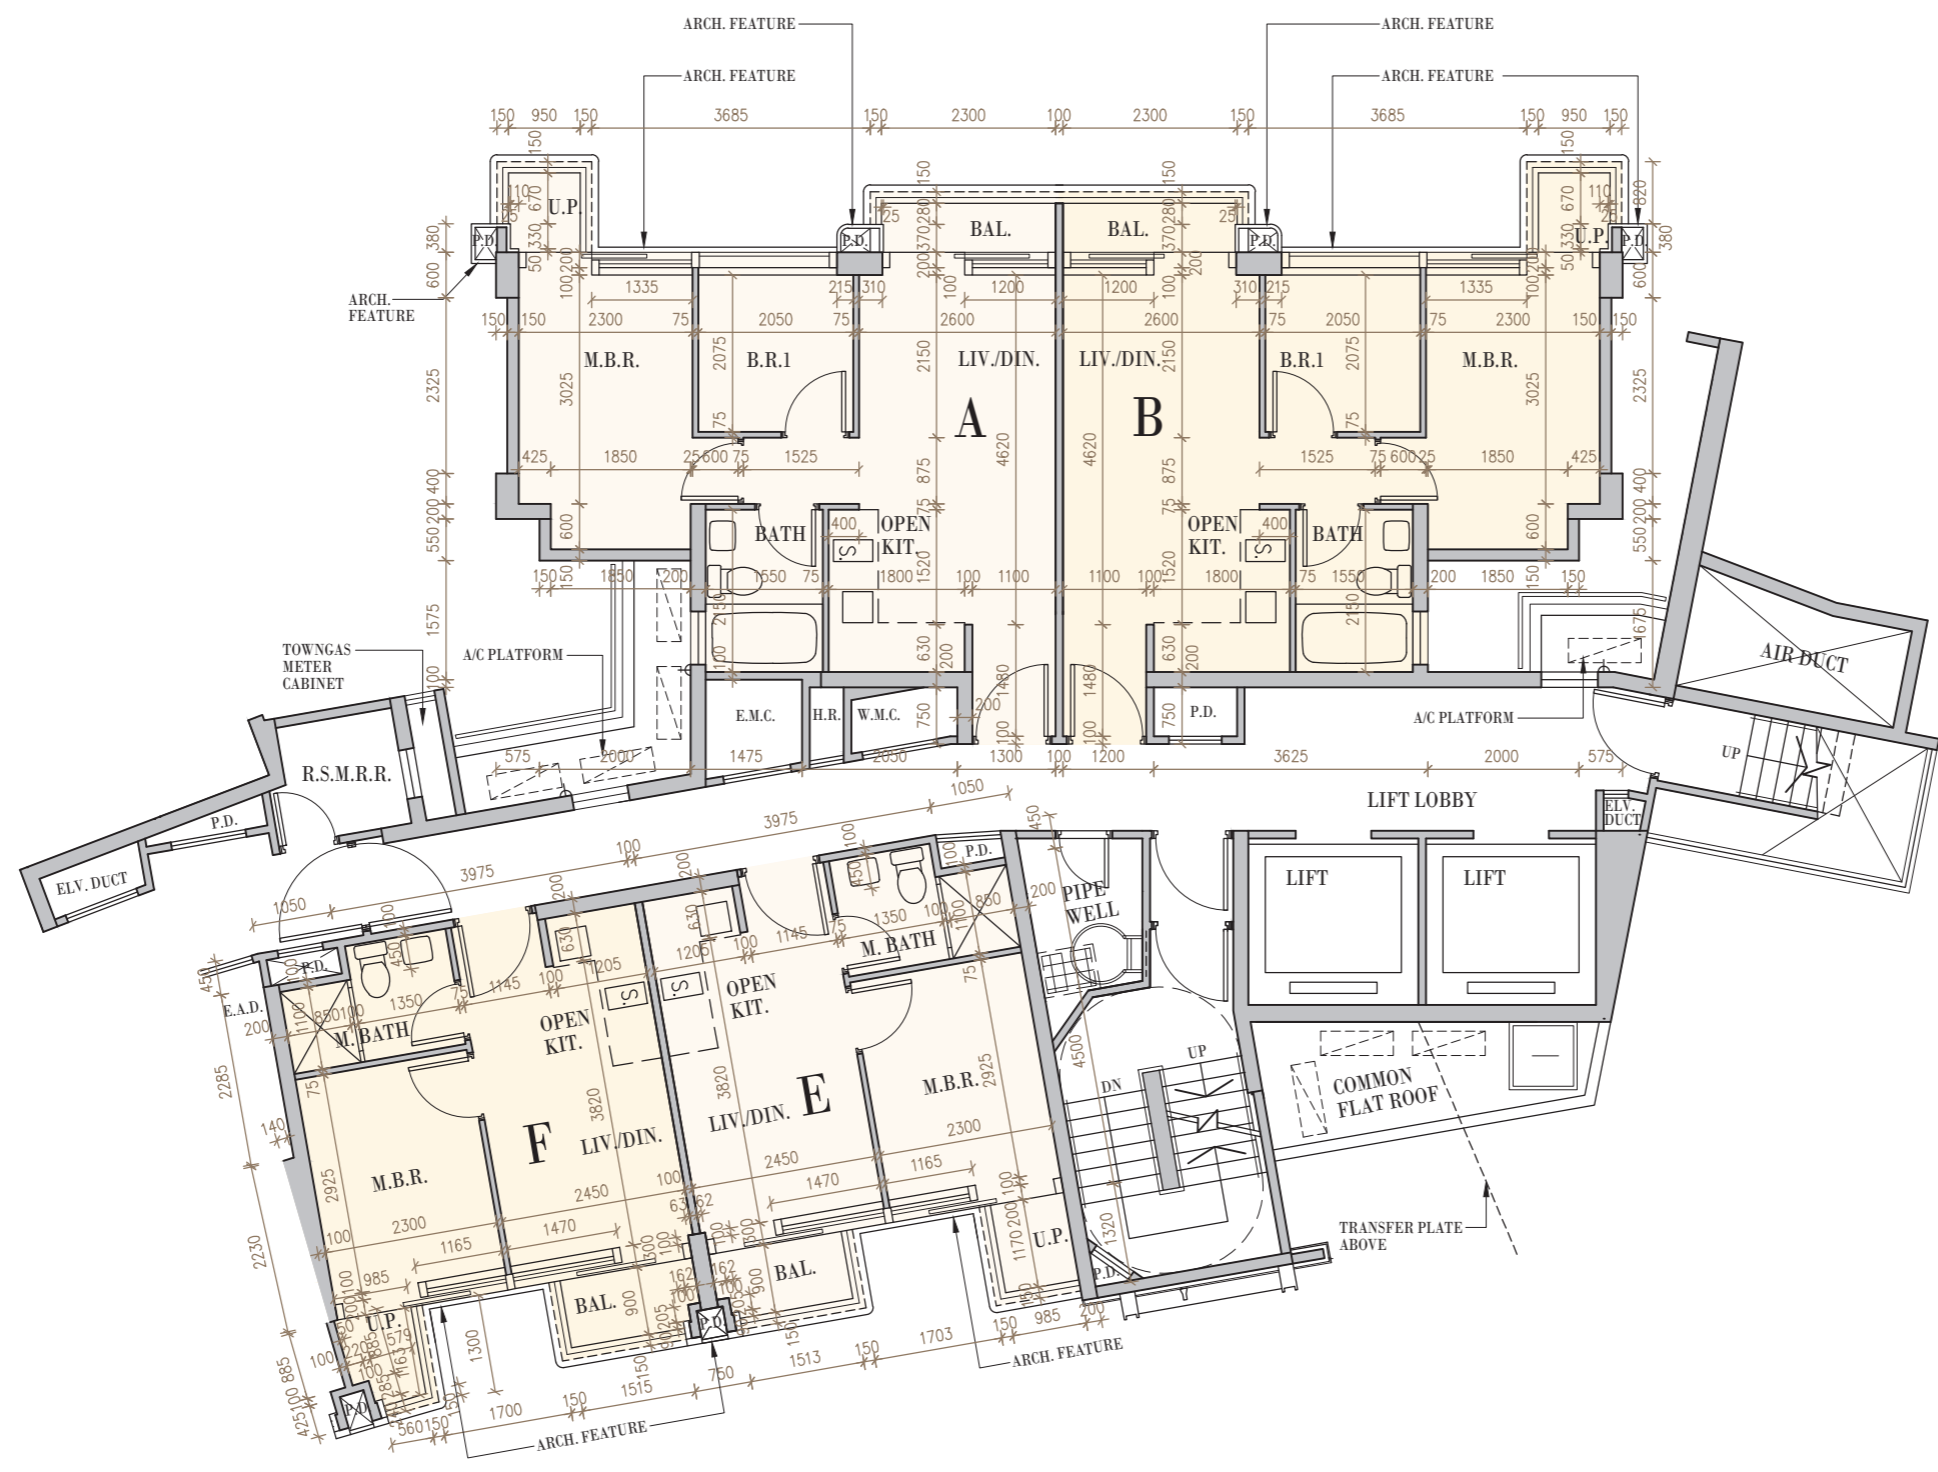

TOWER 5B 1/F Floor Plan  
 第5B座 1樓樓面平面圖

Scale: 0M/米 5M/米  
 比例: