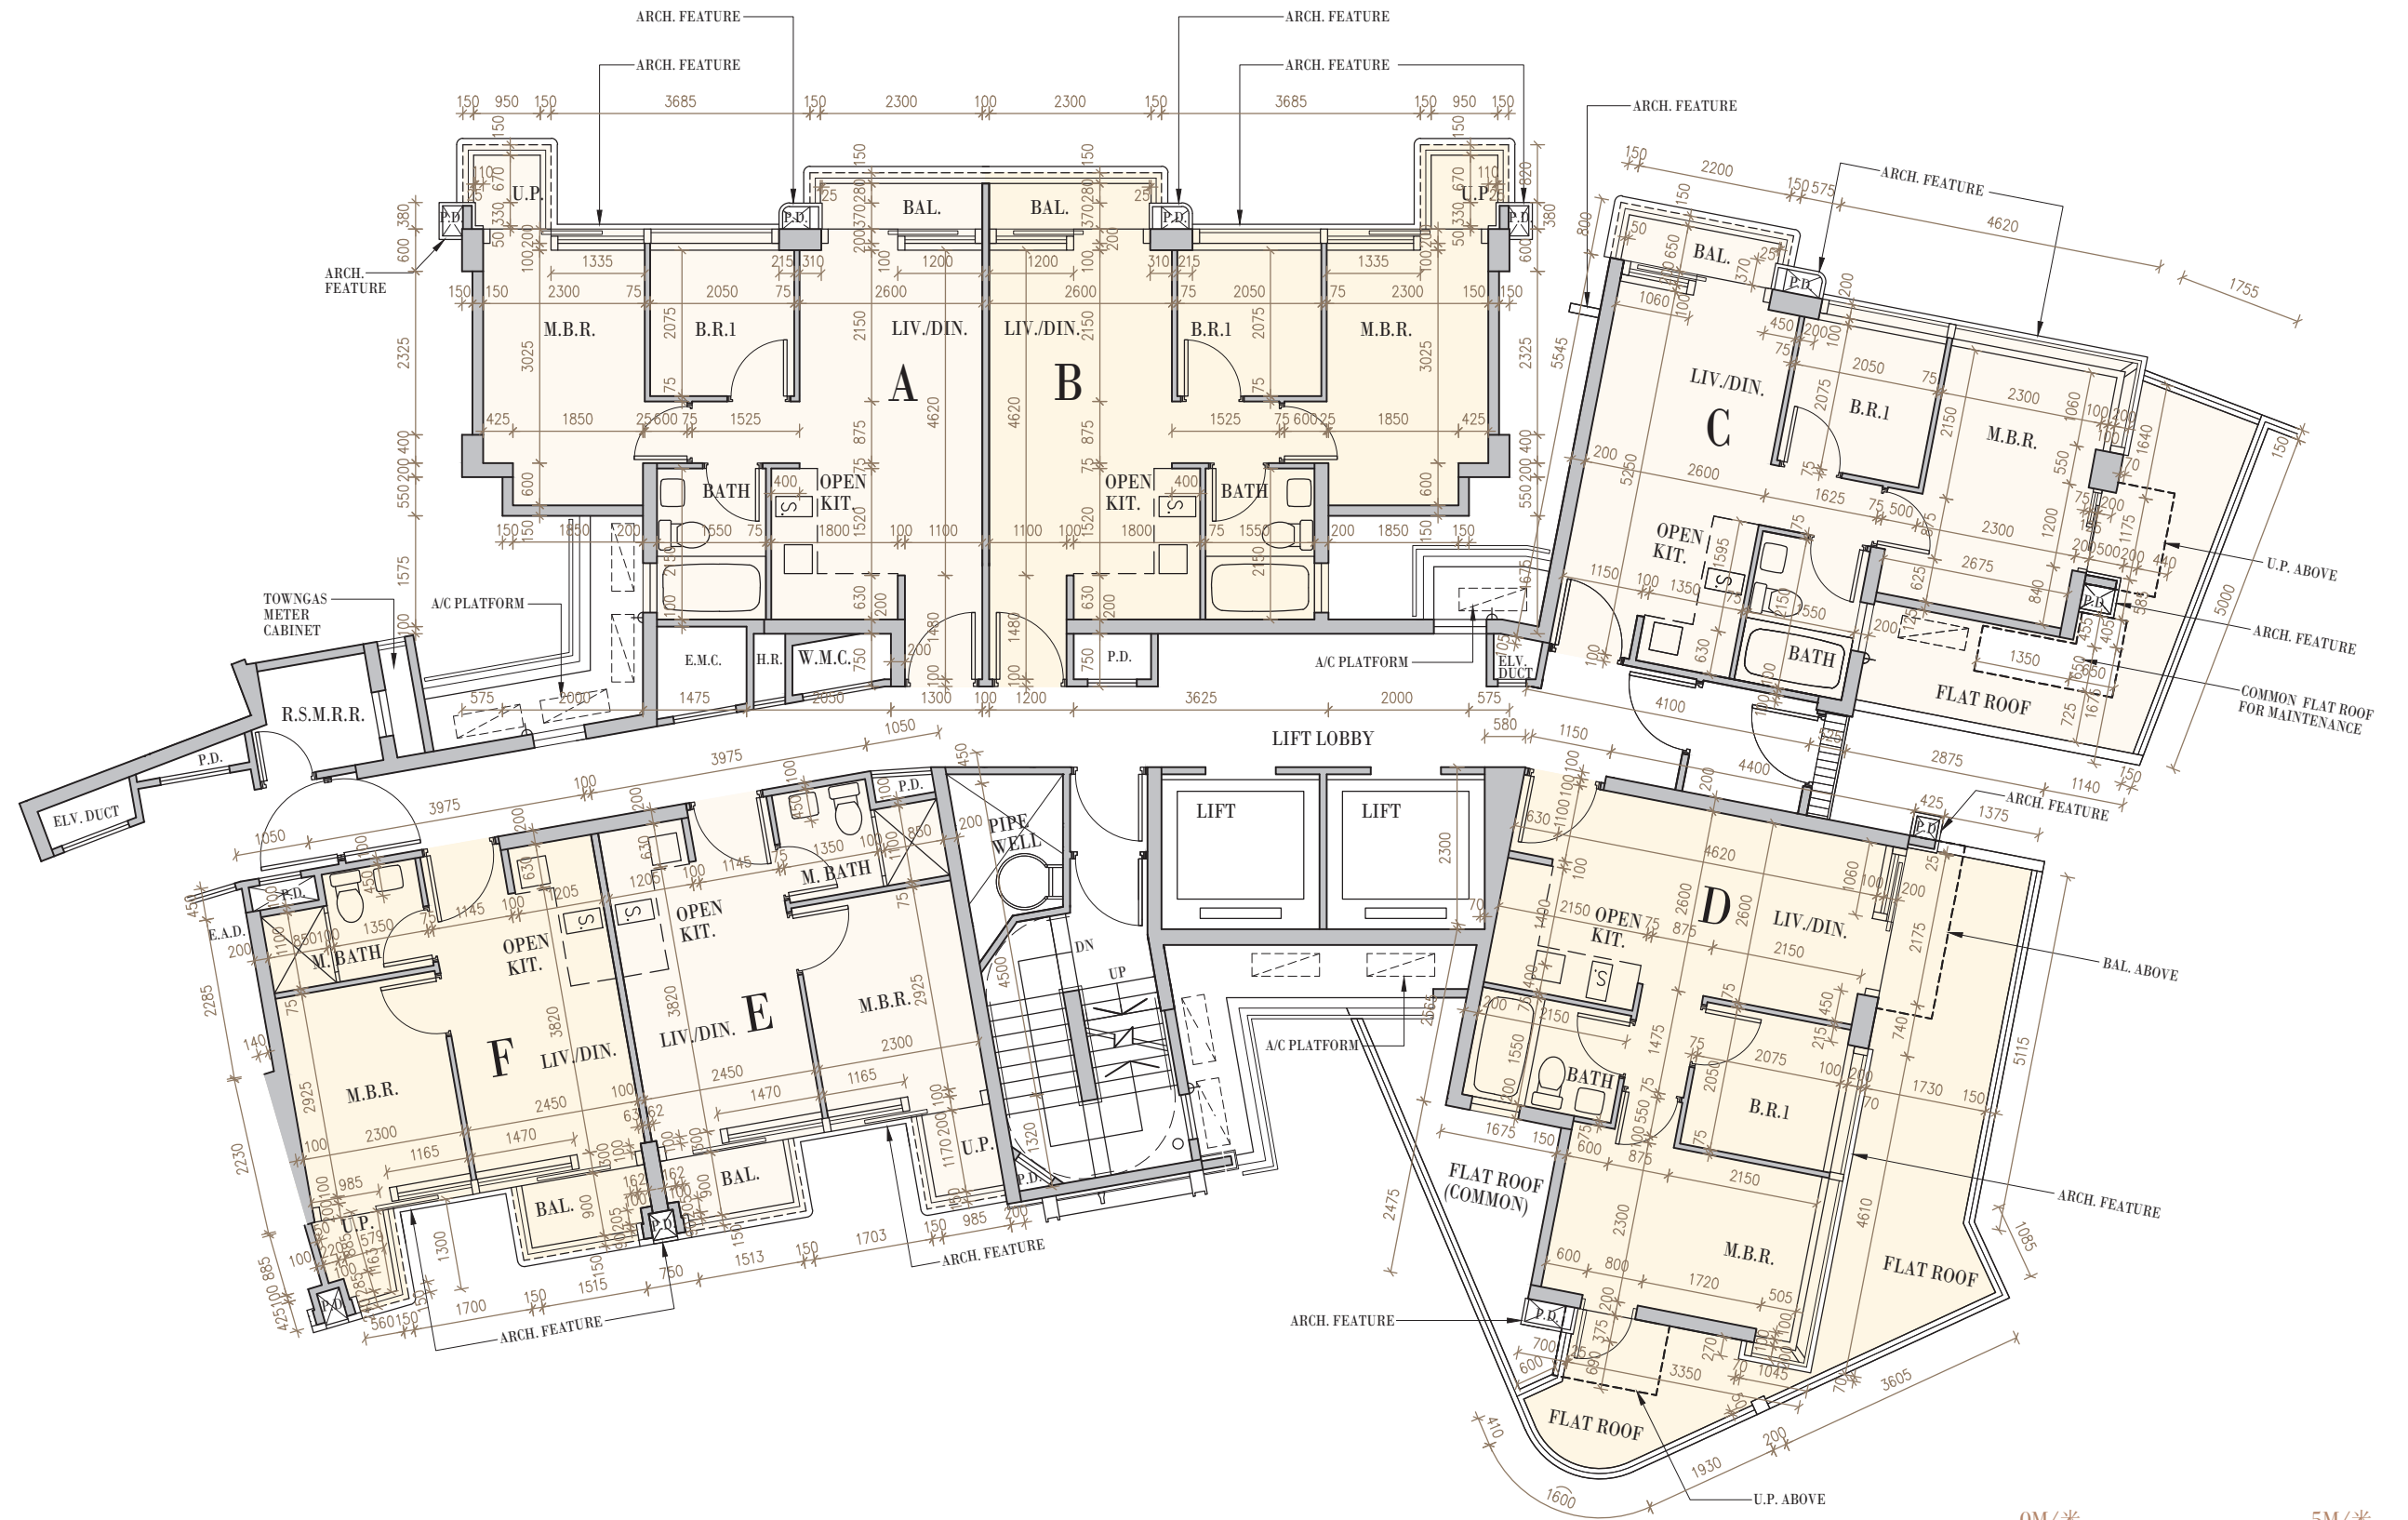

TOWER 5B 3/F Floor Plan
 第5B座 3樓樓面平面圖

Scale: 0M/米 5M/米
 比例: