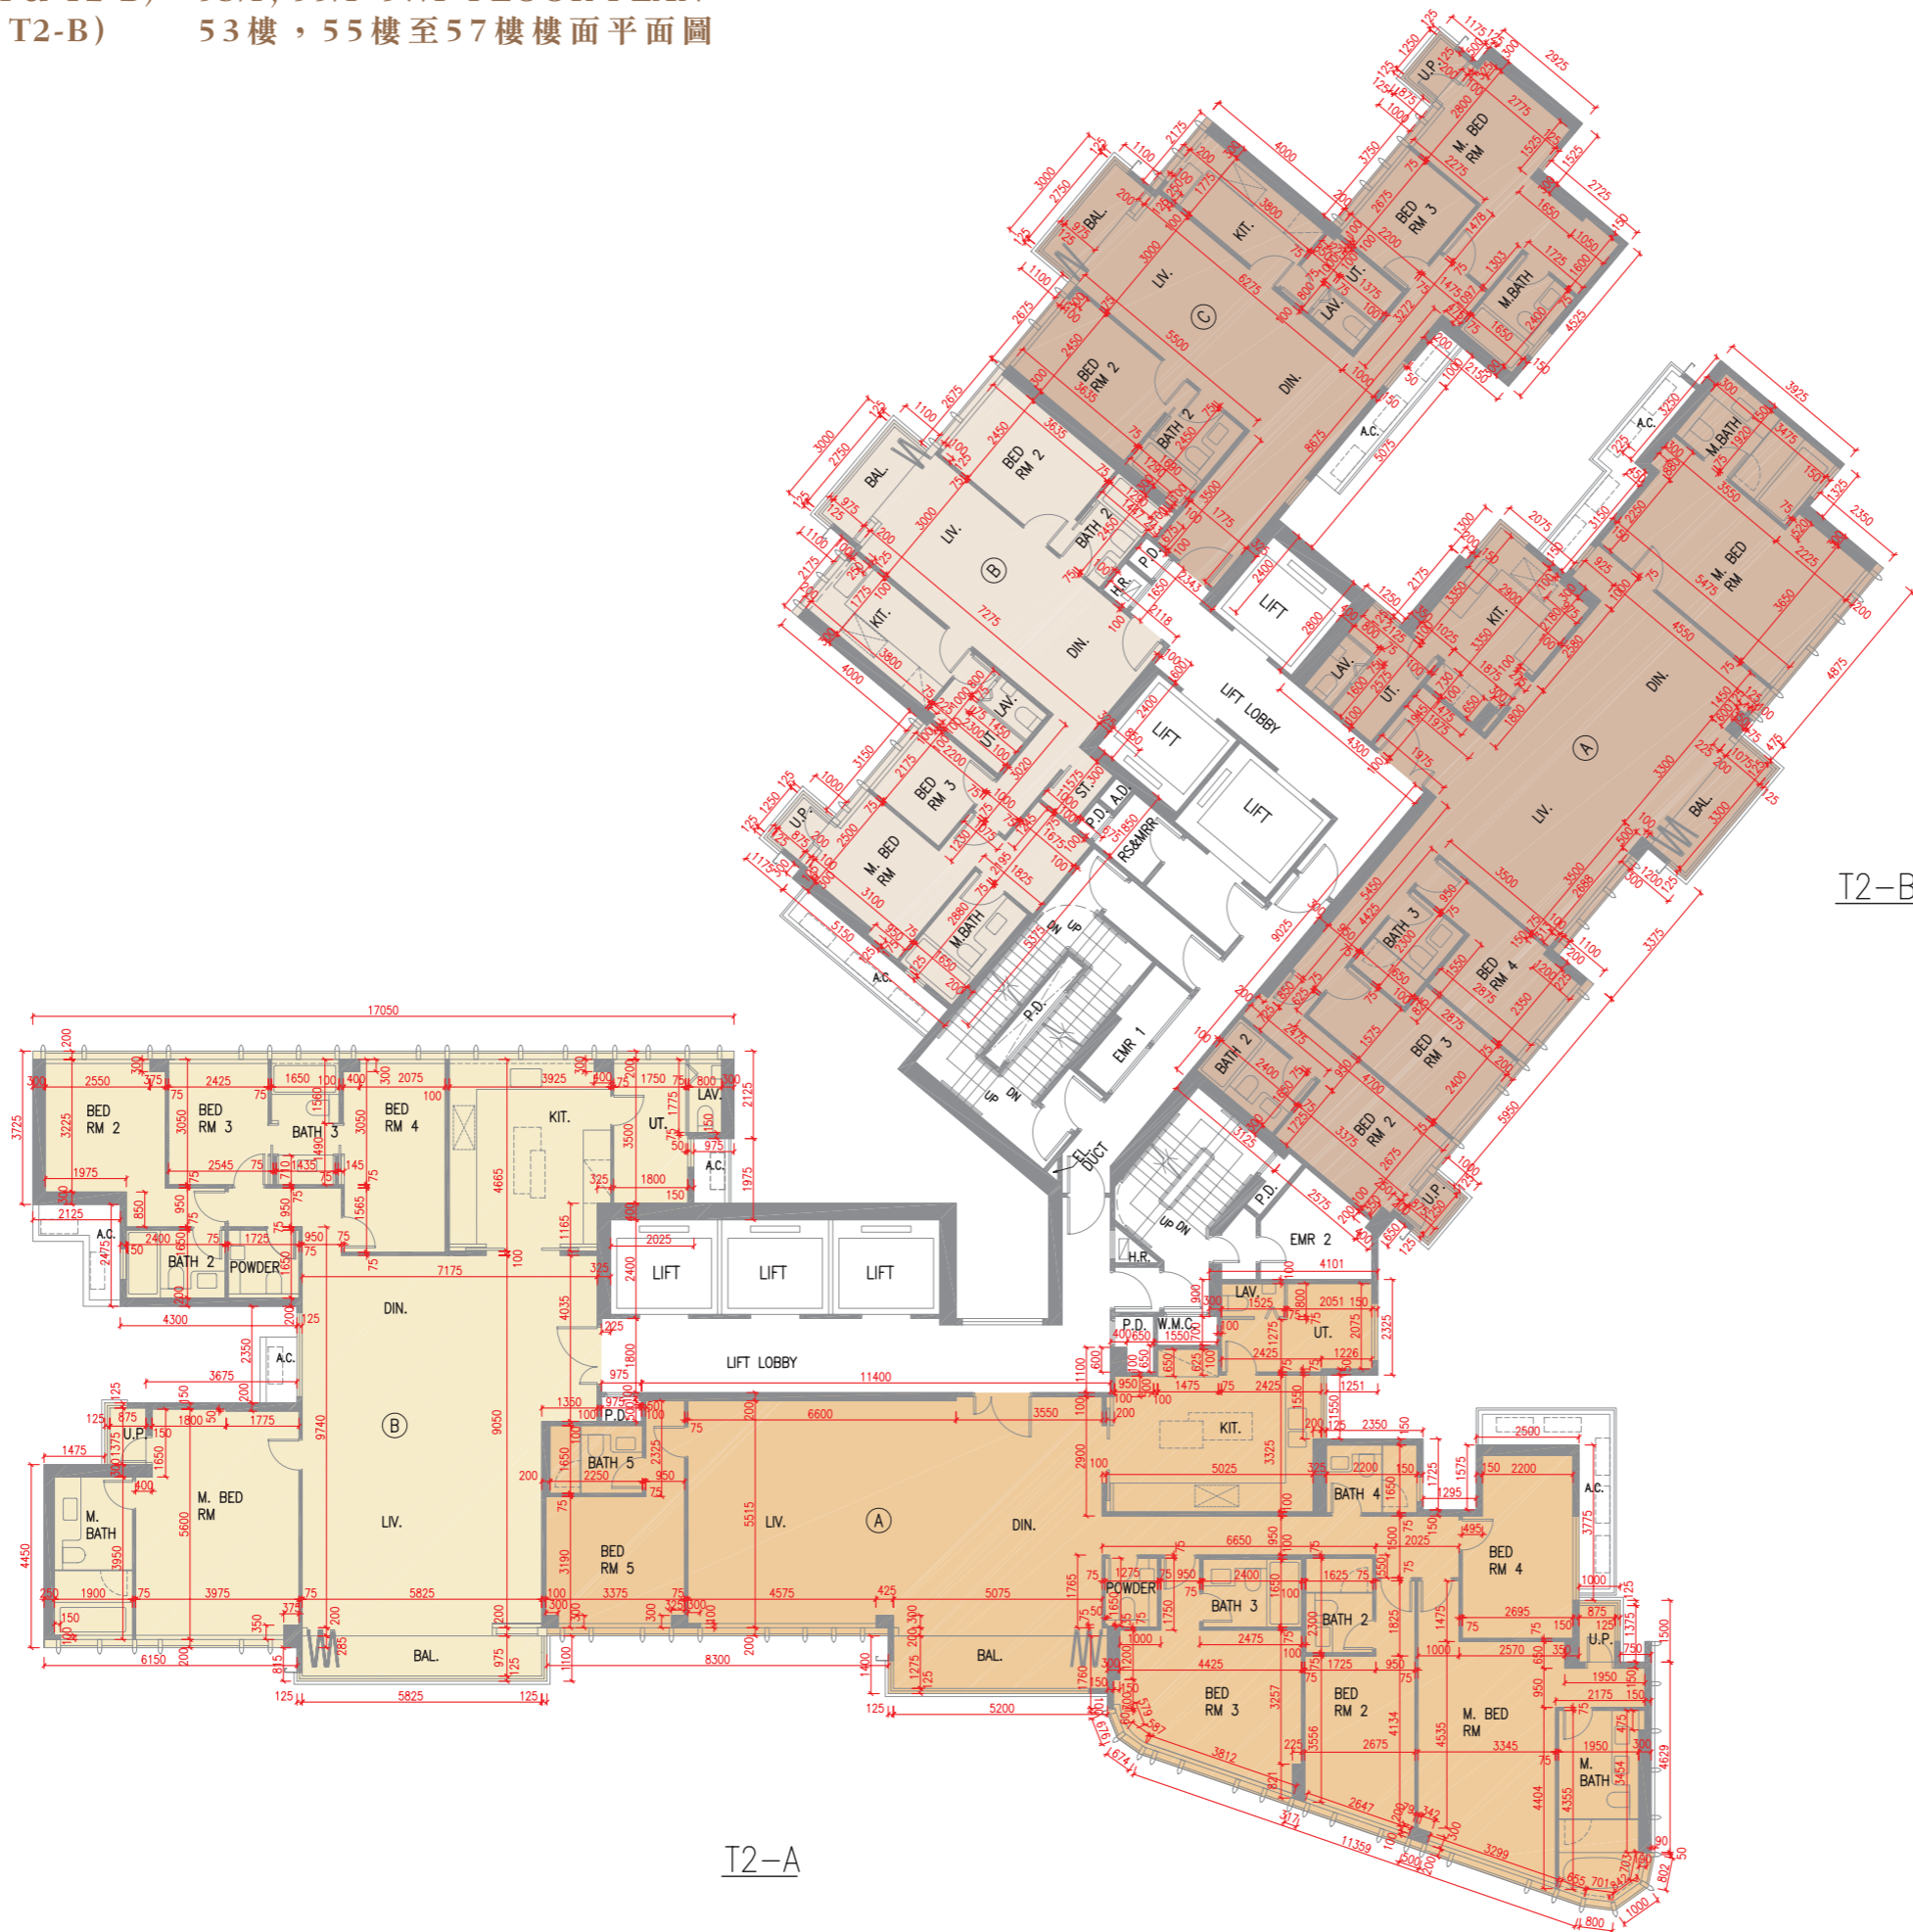

TOWER 2 (T2-A & T2-B) 53/F, 55/F-57/F FLOOR PLAN
 第2座 (T2-A及T2-B) 53樓, 55樓至57樓樓面平面圖

T2-A

T2-B