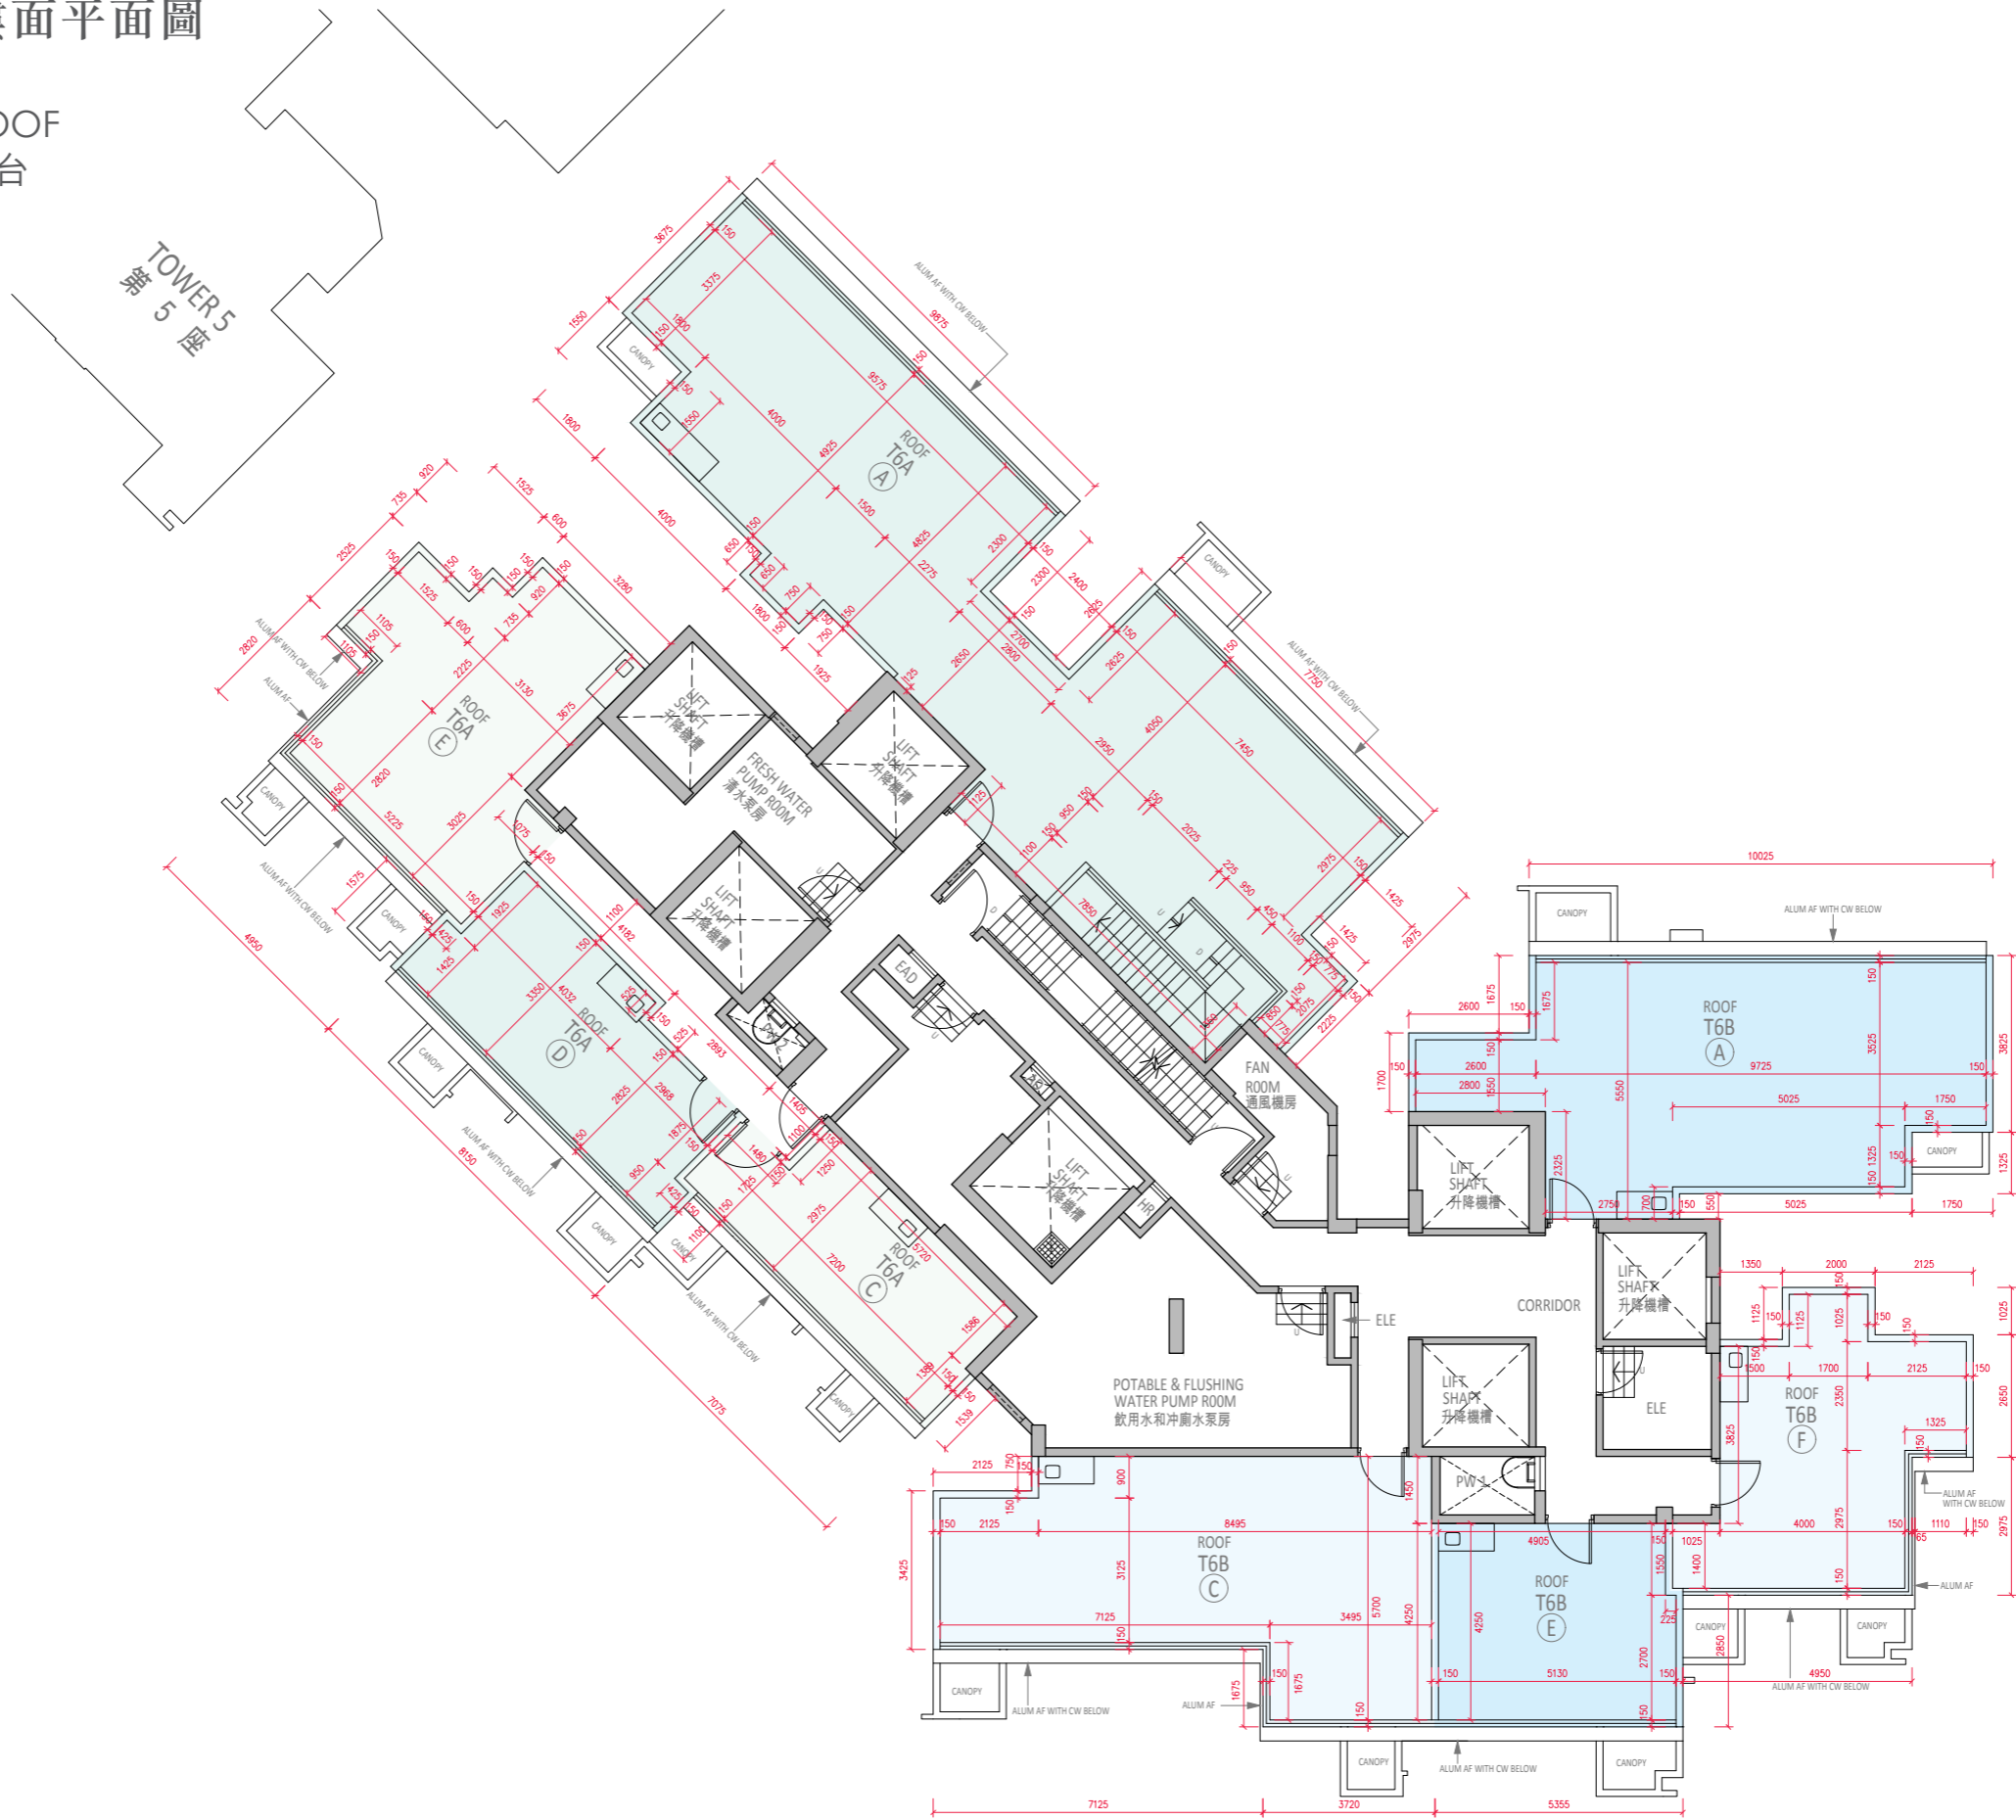

Floor plans of residential properties in the phase 期數的住宅物業的樓面平面圖

Tower 6 (6A & 6B)
第6座 (6A及6B)

62/F
62樓

SCALE
比例 0 1 2 3 4 5m(米)

Floor plans of residential properties in the phase
期數的住宅物業的樓面平面圖

Tower 6 (6A & 6B)
第6座 (6A及6B)

ROOF
天台

SCALE
比例 0 1 2 3 4 5m(米)