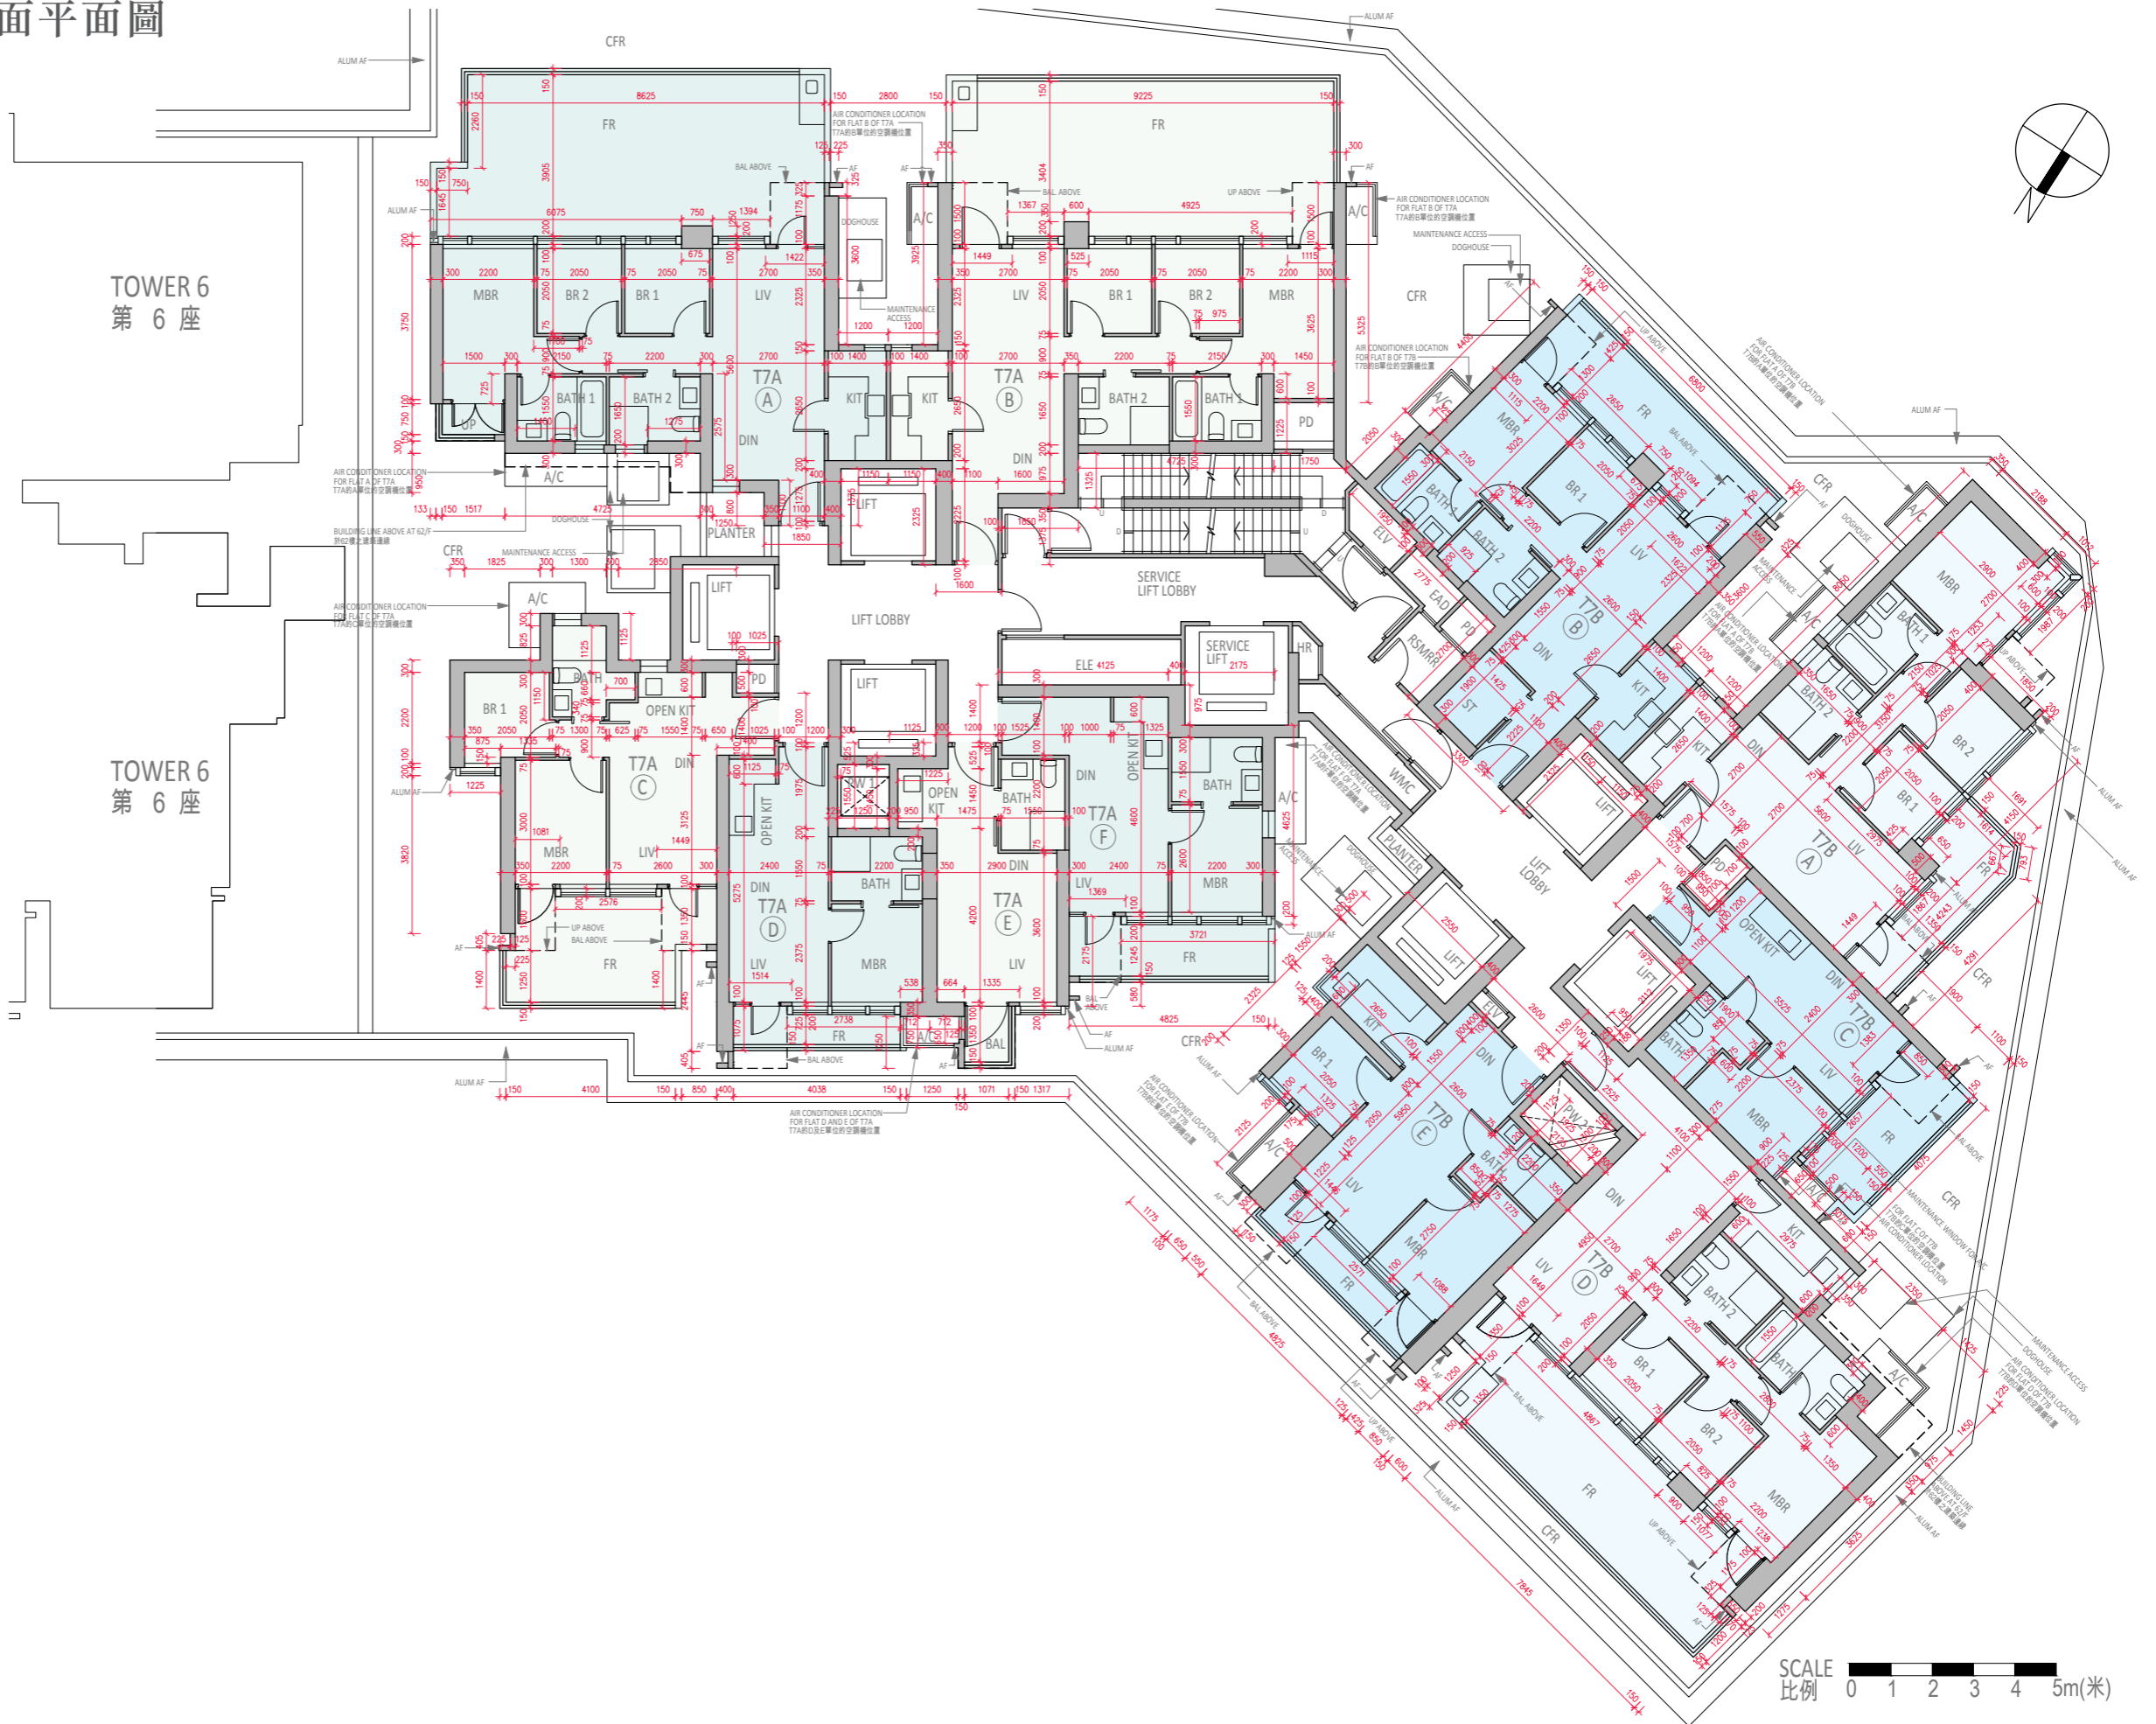

# Floor plans of residential properties in the phase 期數的住宅物業的樓面平面圖

Tower 7 (7A & 7B)  
第7座 (7A及7B)

7/F  
7樓

SCALE  
比例 0 1 2 3 4 5m(米)