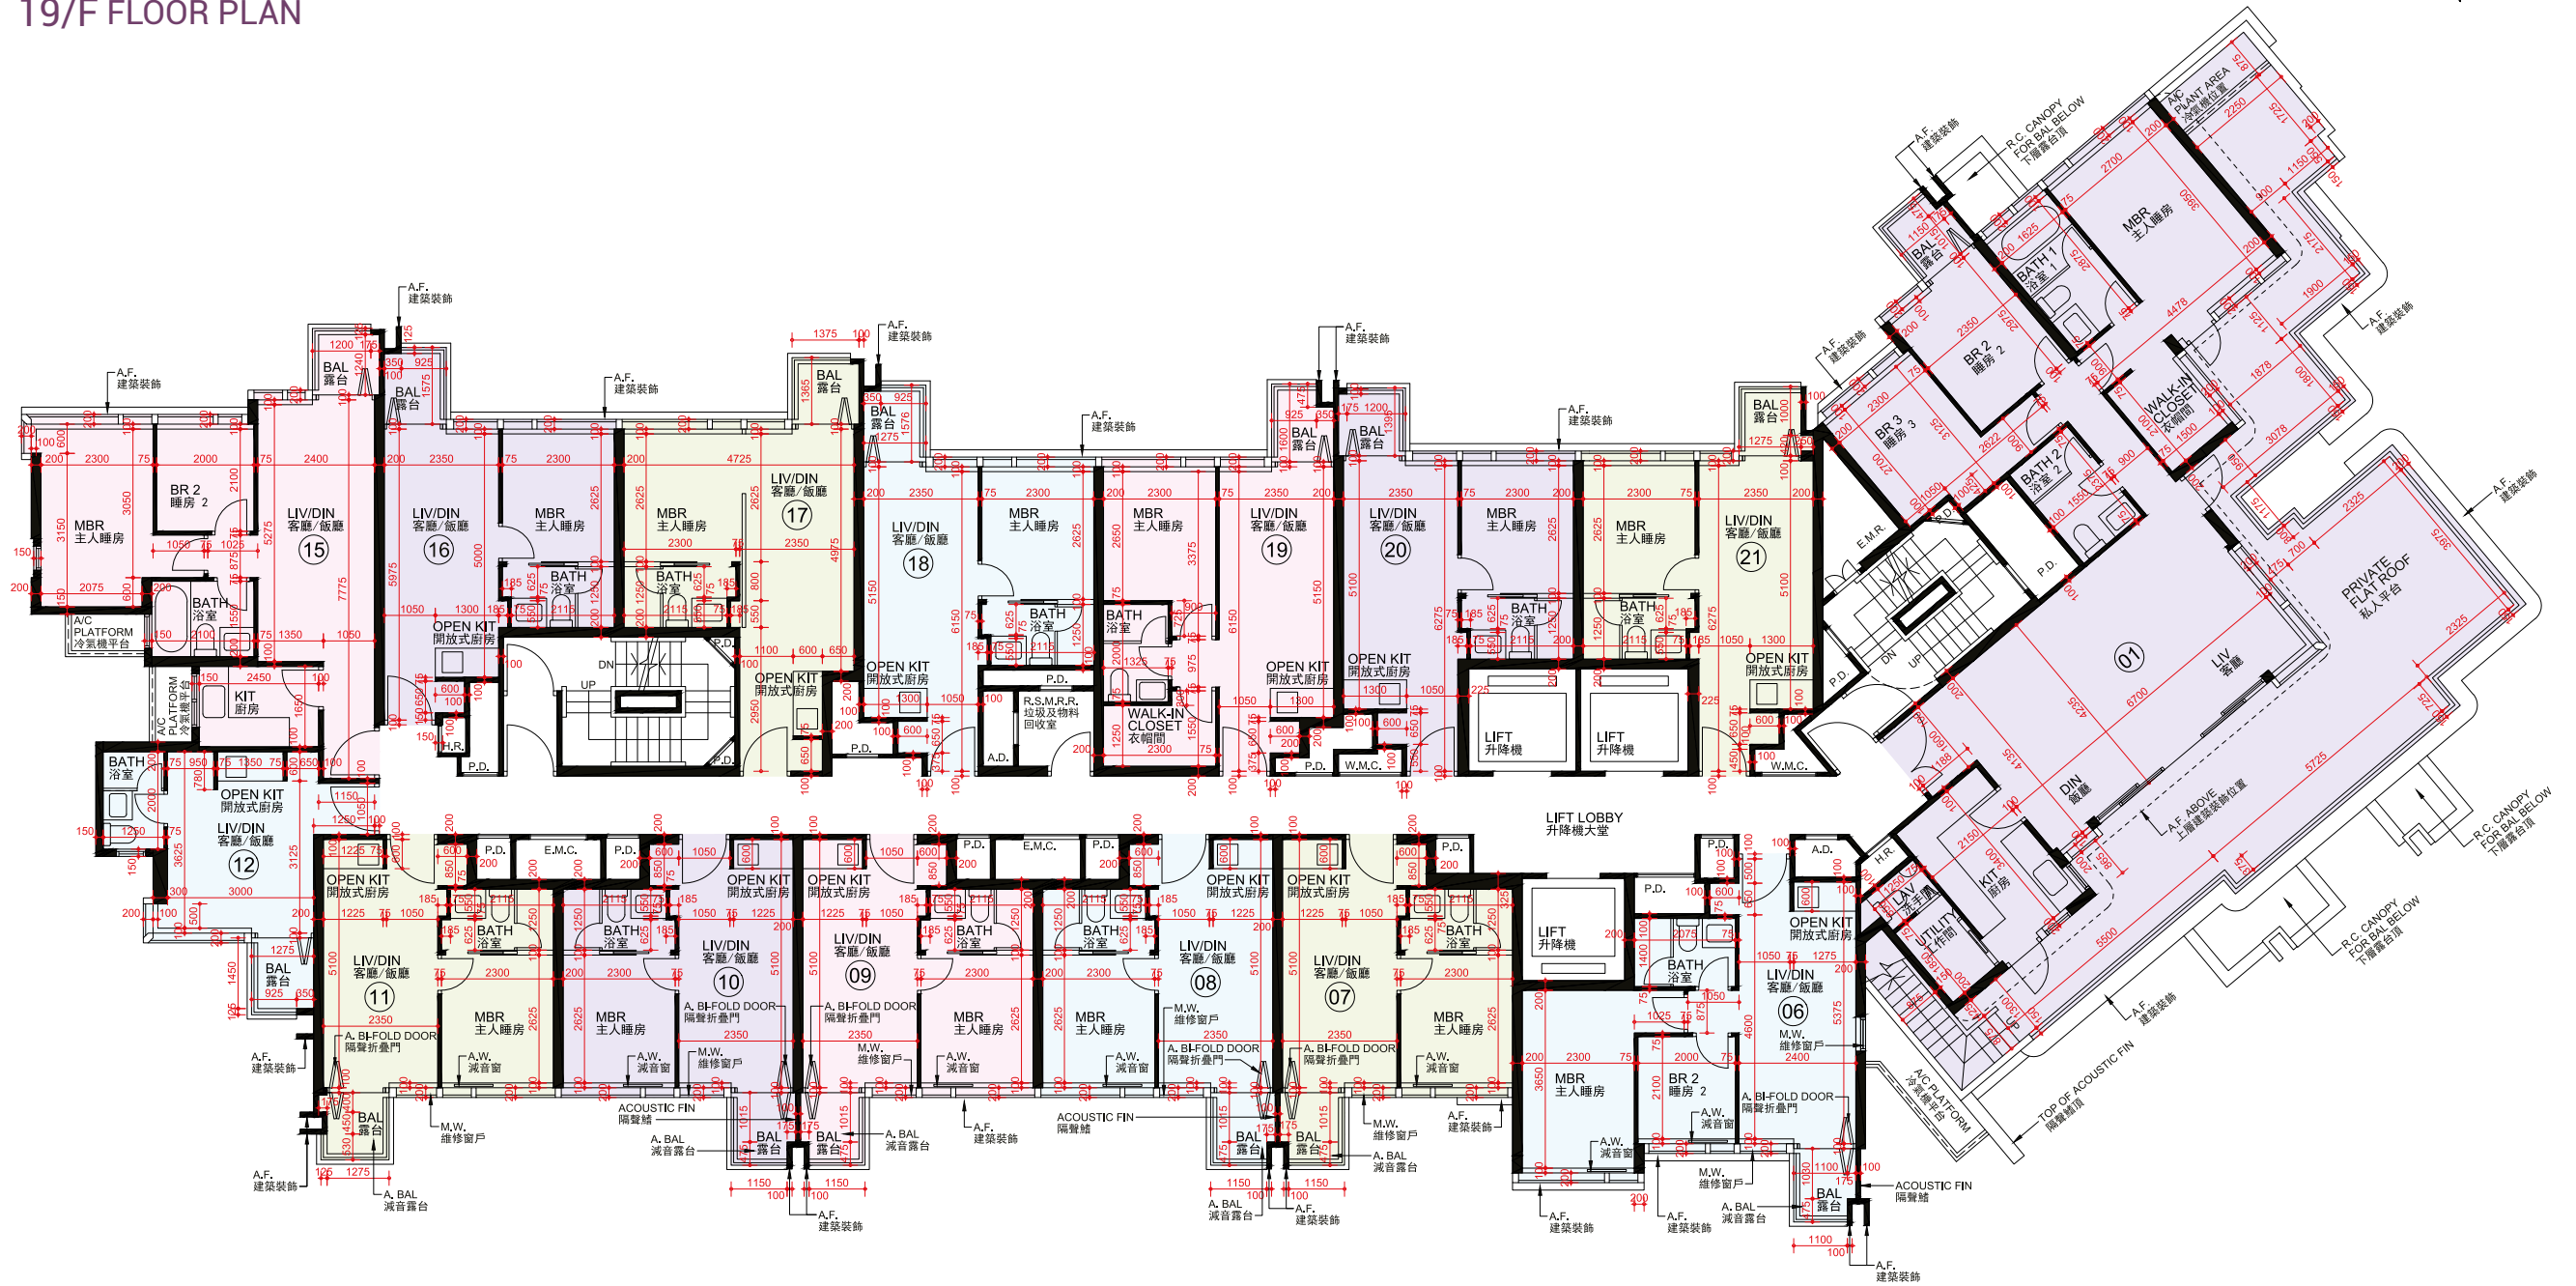

# 10. 期數的住宅物業的樓面平面圖

## FLOOR PLANS OF RESIDENTIAL PROPERTIES IN THE PHASE

#### 19/F FLOOR PLAN

比例  
Scale 0 1 2 3 米/M

# 10. 期數的住宅物業的樓面平面圖 FLOOR PLANS OF RESIDENTIAL PROPERTIES IN THE PHASE

第2座 Tower 2

天台平面圖  
R/F FLOOR PLAN

比例 Scale 0 1 2 3 米/M