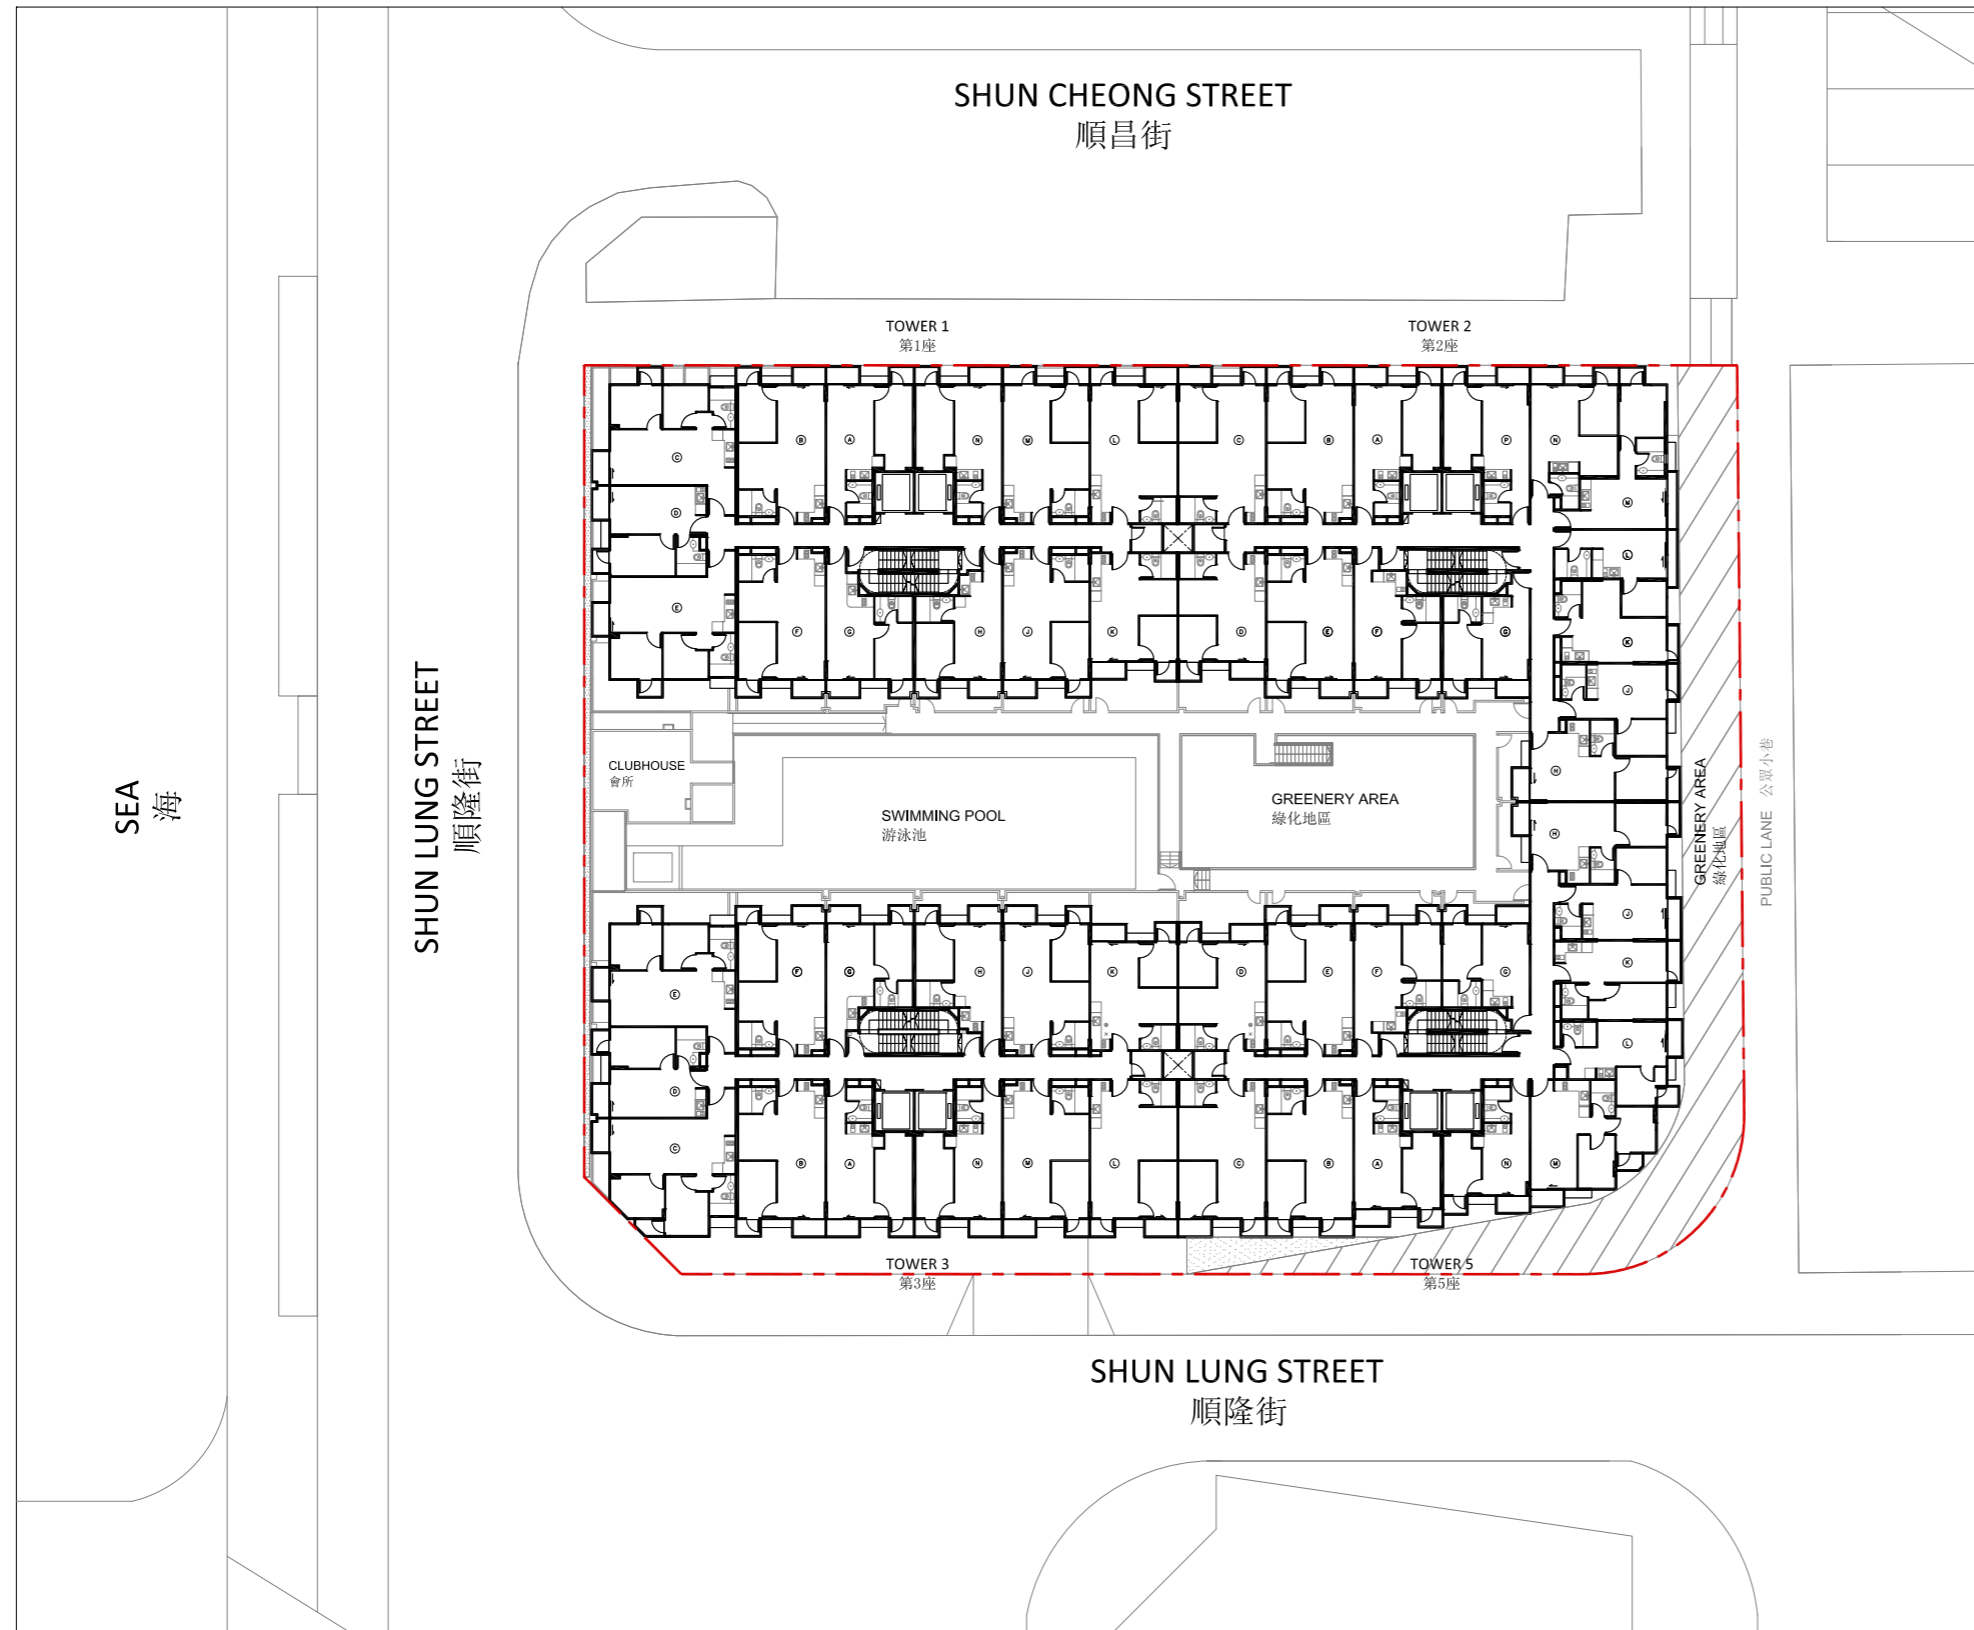

LAYOUT PLAN OF THE DEVELOPMENT

發展項目的布局圖

--- BOUNDARY LINE OF THE DEVELOPMENT
發展項目邊界線

Scale 比例 :