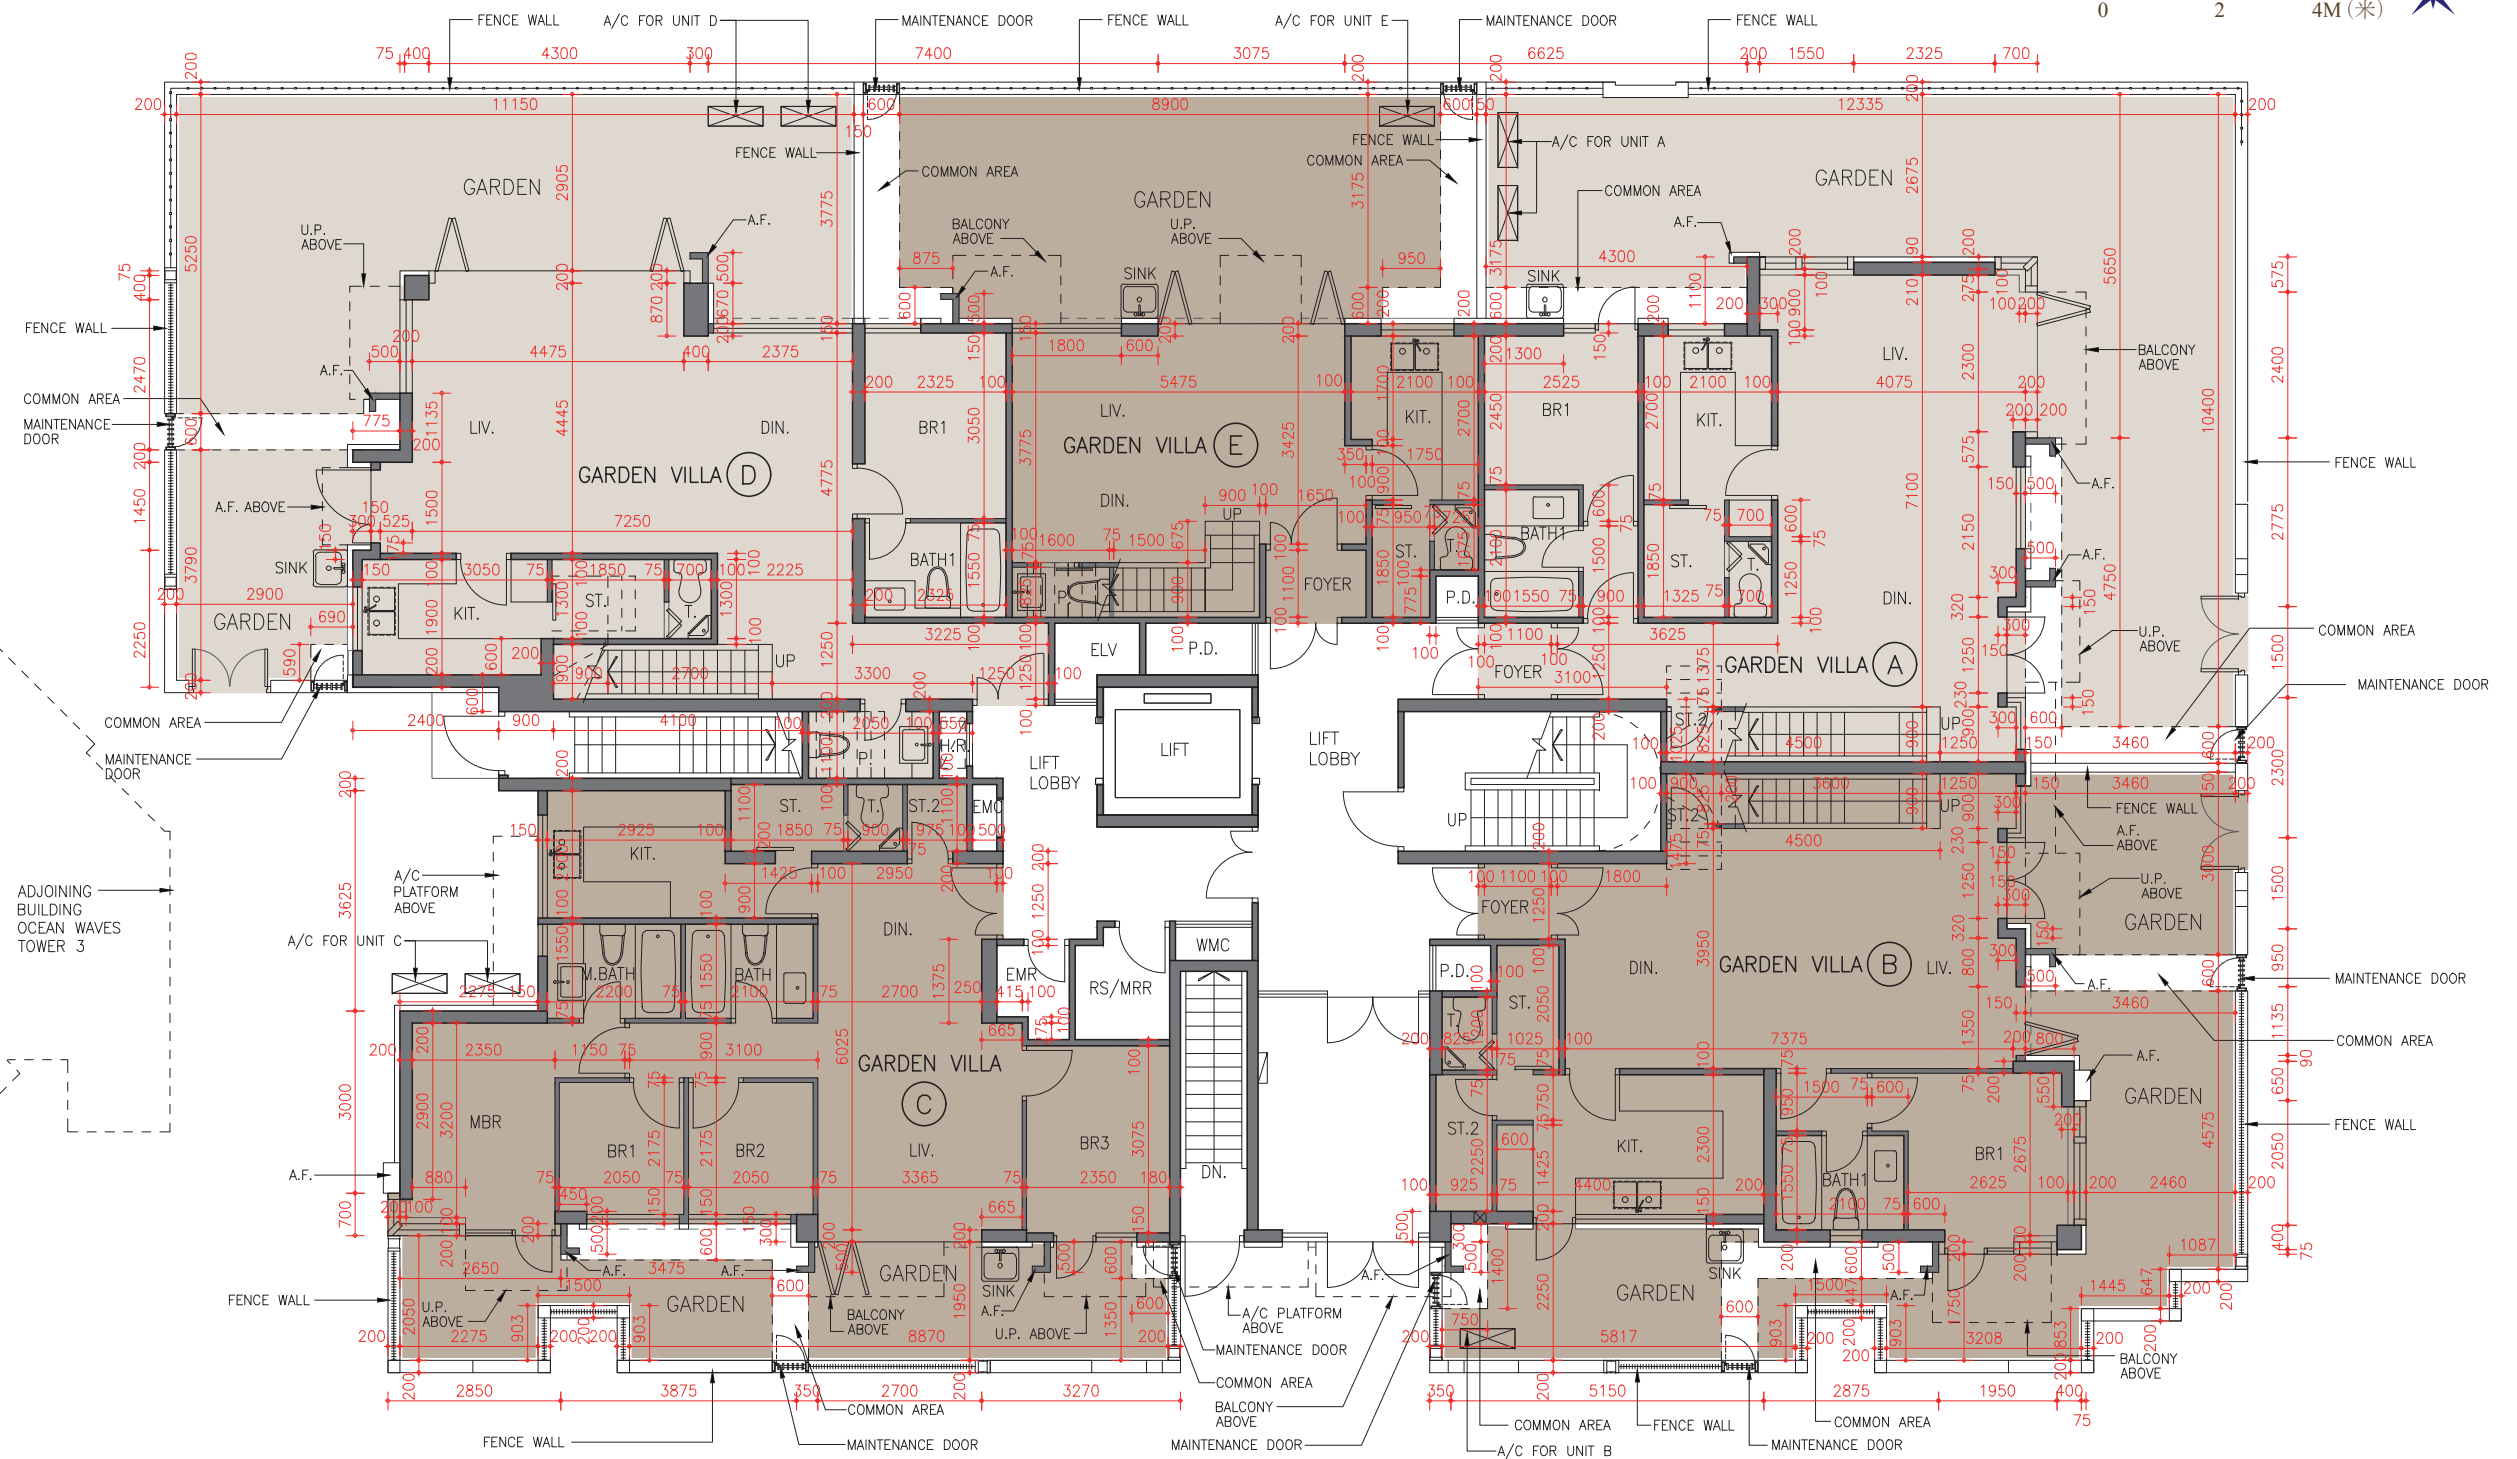

FLOOR PLANS OF RESIDENTIAL PROPERTIES IN THE DEVELOPMENT

發展項目的住宅物業的樓面平面圖

STAR WAVES 星寰匯
BLOCK 5 5座

G/F
地下

Scale 比例: 0 2 4M (米)

FLOOR PLANS OF RESIDENTIAL PROPERTIES IN THE DEVELOPMENT

發展項目的住宅物業的樓面平面圖

STAR WAVES 星寰匯
BLOCK 5 5座

1/F
1樓

Scale 比例: 0 2 4M (米)