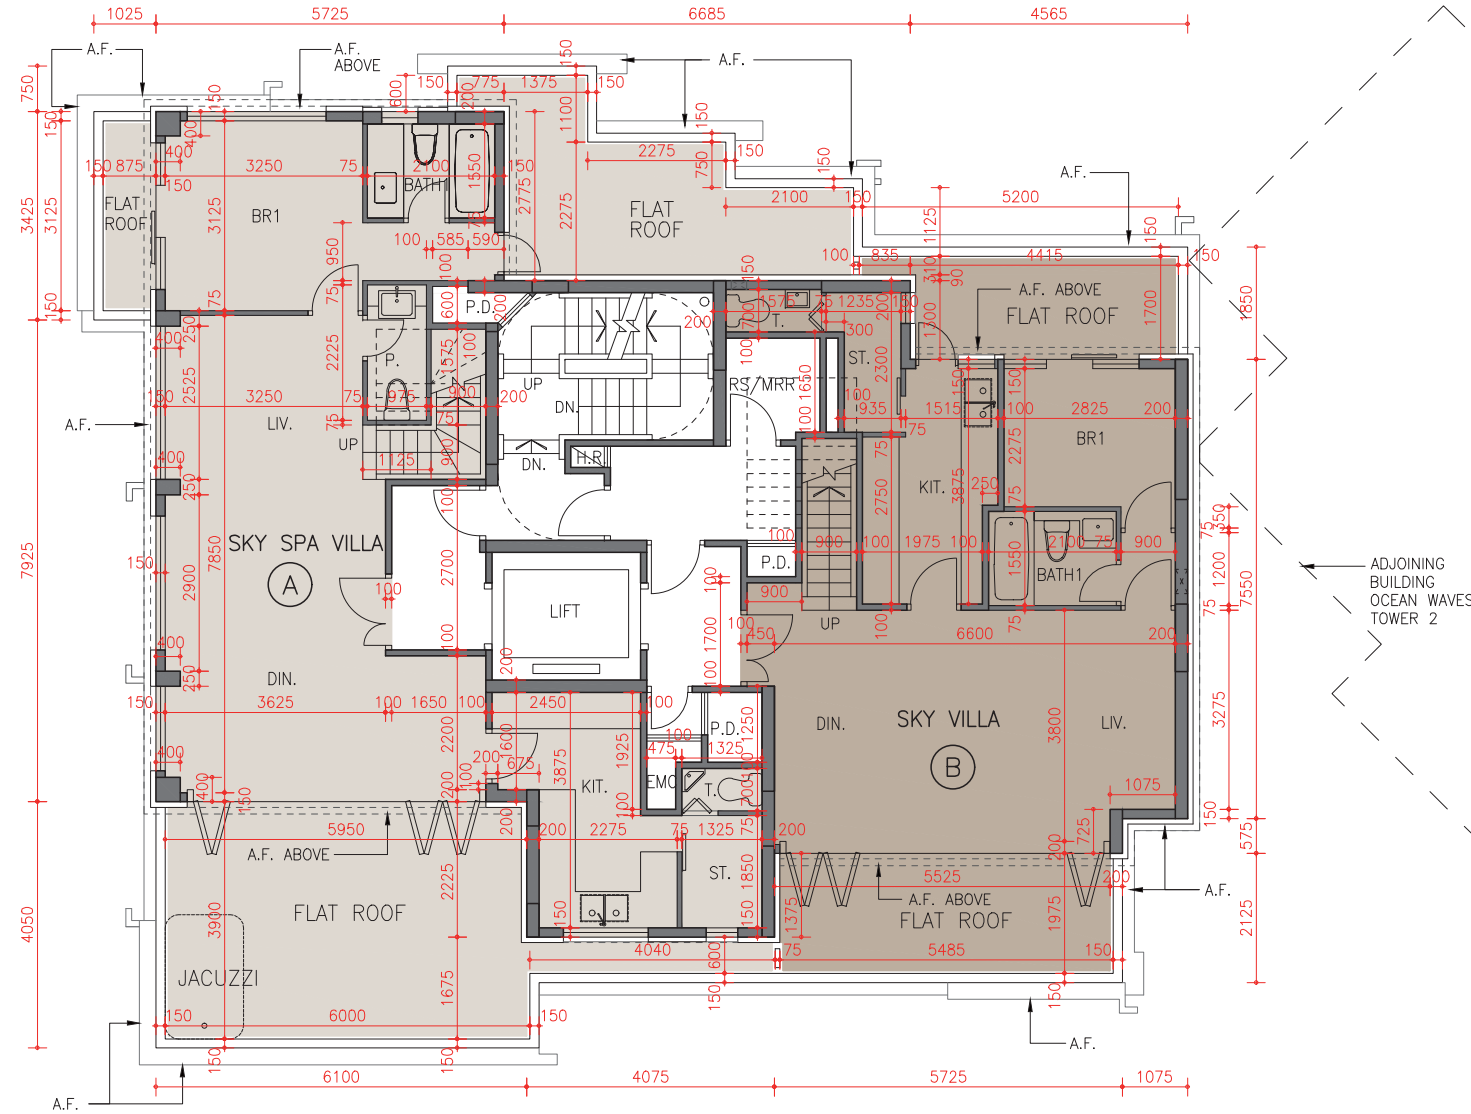

FLOOR PLANS OF RESIDENTIAL PROPERTIES IN THE DEVELOPMENT

發展項目的住宅物業的樓面平面圖

STAR WAVES 星寰匯
BLOCK 2 2座

5/F
5樓

Scale 比例: 0 2 4M (米)

FLOOR PLANS OF RESIDENTIAL PROPERTIES IN THE DEVELOPMENT

發展項目的住宅物業的樓面平面圖

STAR WAVES 星寰匯
BLOCK 2 2座

6/F
6樓

Scale 比例: 0 2 4M (米)

FLOOR PLANS OF RESIDENTIAL PROPERTIES IN THE DEVELOPMENT

發展項目的住宅物業的樓面平面圖

STAR WAVES 星寰匯
BLOCK 2 2座

ROOF
天台