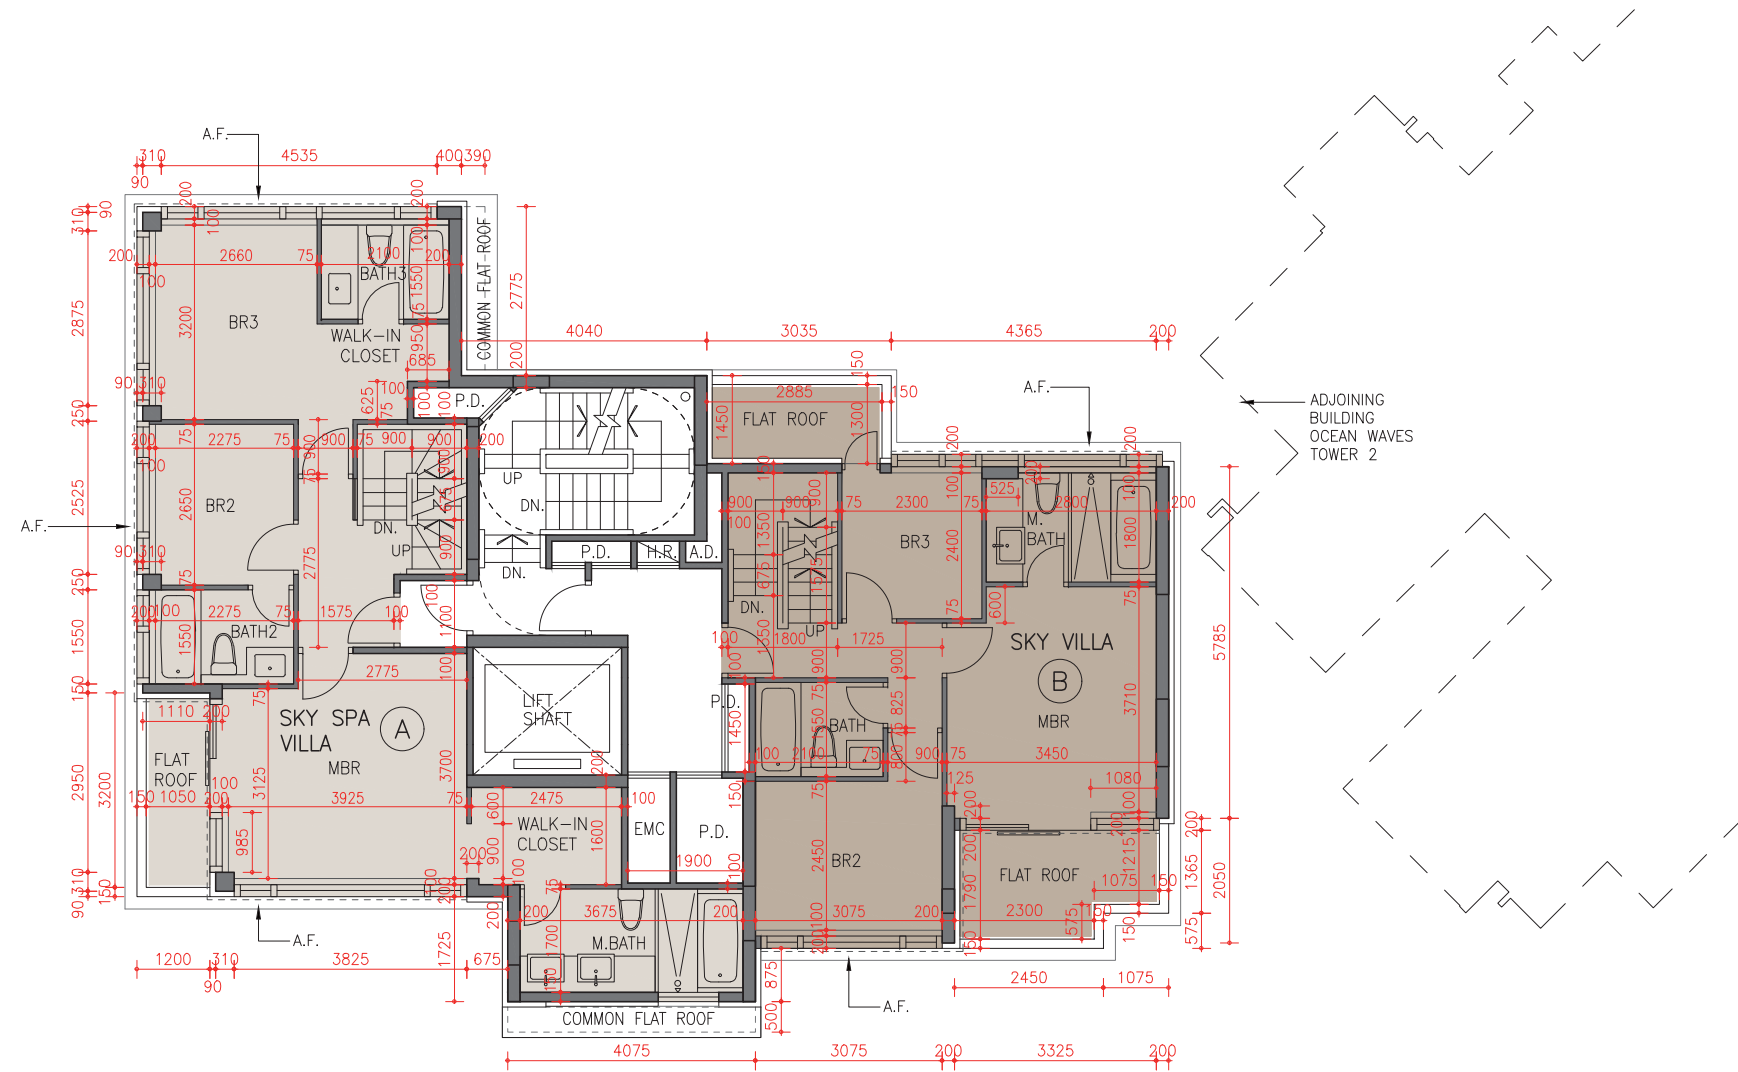

FLOOR PLANS OF RESIDENTIAL PROPERTIES IN THE DEVELOPMENT

發展項目的住宅物業的樓面平面圖

STAR WAVES 星寰匯
BLOCK 2 2座

5/F
5樓

Scale 比例: 0 2 4M (米)

FLOOR PLANS OF RESIDENTIAL PROPERTIES IN THE DEVELOPMENT

發展項目的住宅物業的樓面平面圖

STAR WAVES 星寰匯
BLOCK 2 2座

6/F
6樓

Scale 比例: 0 2 4M (米)

FLOOR PLANS OF RESIDENTIAL PROPERTIES IN THE DEVELOPMENT

發展項目的住宅物業的樓面平面圖

STAR WAVES 星寰匯
BLOCK 2 2座

ROOF
天台